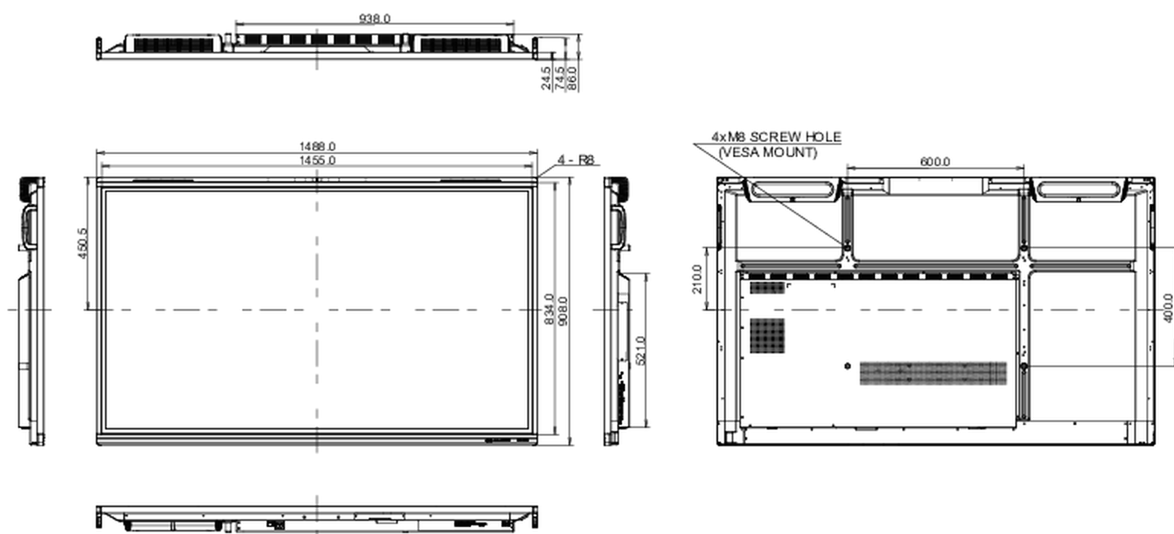

10 РАЗМЕР / ВЕС

Размер продукта Ш x В x Г	1488 x 908 x 86мм
Размер коробки Ш x В x Г	1628 x 1005 x 208мм
Вес (без упаковки)	39кг
Вес (с упаковкой)	48.3кг
EAN код	4948570122028

Все товарные знаки и торговые марки являются собственностью их владельцев и они защищены. Ошибки и изменения допускаются. Спецификации могут быть изменены без уведомления. Все LCD мониторы соответствуют стандарту ISO-9241-307:2008 по политике битых пикселей.