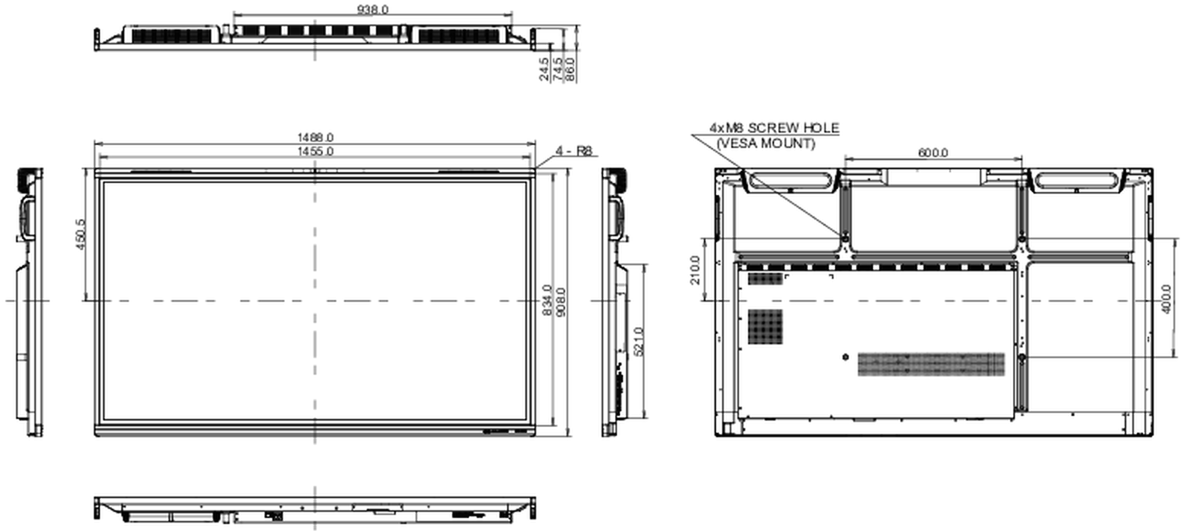

Ürün boyutları G x Y x D	1488 x 908 x 86mm
Kutu boyutları G x Y x D	1628 x 1005 x 208mm
Ağırlık (kutu hariç)	39kg

Ağırlık (kutu ile birlikte)

48.3kg

EAN kodu

4948570122028

All trademarks and registered trademarks acknowledged. E & O E. Specification subject to change without notice. All LCD's comply with ISO-9241-307:2008 in connection with pixel defects.