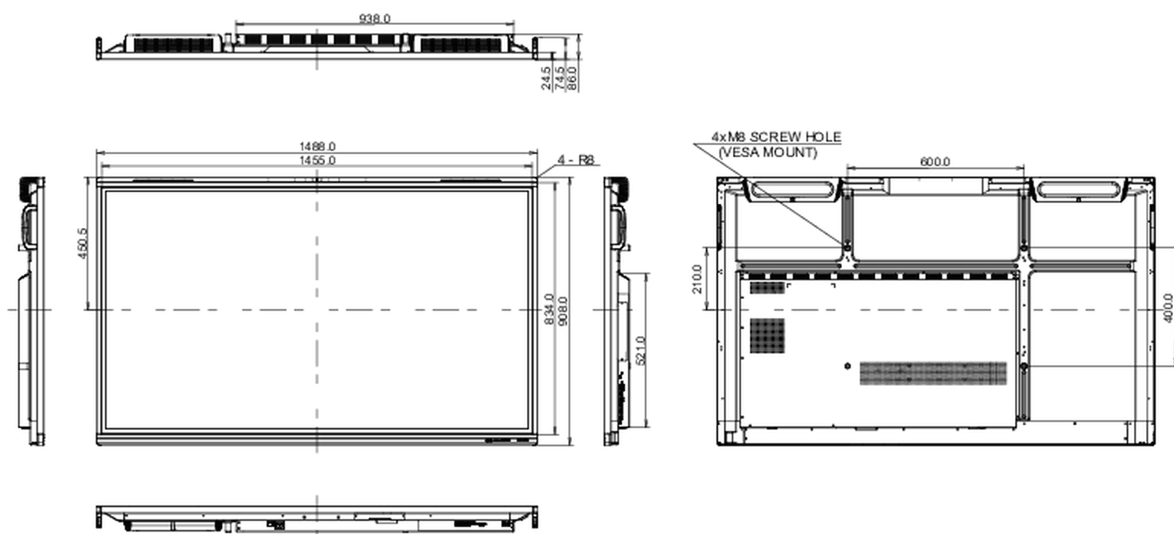

09 СТАНДАРТЫ

| | |
|-------------|--|
| Сертификаты | CB, CE, TÜV-Bauart, EAC, RoHS support, ErP, WEEE, REACH (RoHS) |
| REACH SVHC | свинца, превышает 0.1% |

10 РАЗМЕР / ВЕС

| | |
|---------------------------|---------------------|
| Размер продукта Ш x В x Г | 1488 x 908 x 86мм |
| Размер коробки Ш x В x Г | 1628 x 1005 x 208мм |
| Вес (без упаковки) | 39кг |
| Вес (с упаковкой) | 48.3кг |
| EAN код | 4948570122028 |