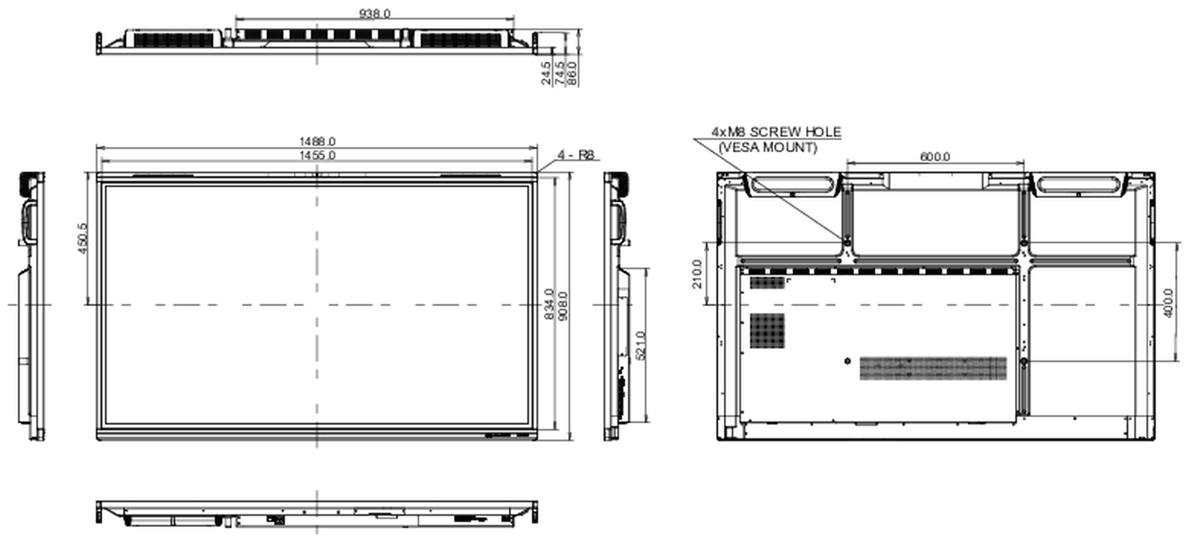

## 10 DIMENSIONES / PESO

Producto dimensiones W x H x D	1488 x 908 x 86mm
Dimensiones de la caja (ancho x alto x fondo)	1628 x 1005 x 208mm
Peso (sin caja)	39kg
Peso (con caja)	48.3kg
Código EAN	4948570122028