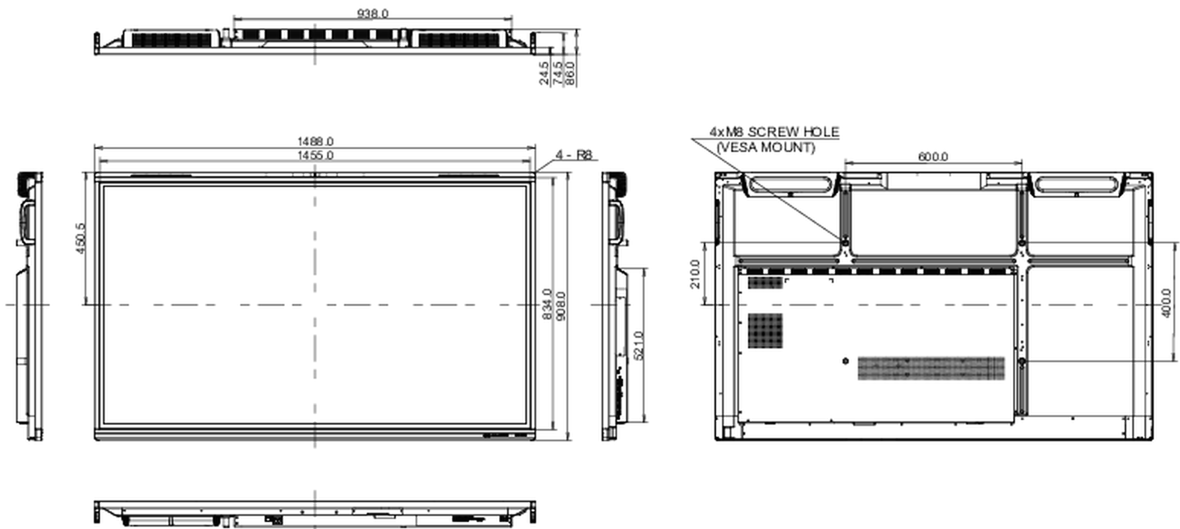

10 РАЗМЕР / ВЕС

Размер продукта Ш x В x Г	1488 x 908 x 86мм
Размер коробки Ш x В x Г	1628 x 1005 x 208мм
Вес (без упаковки)	39кг
Вес (с упаковкой)	48.3кг
EAN код	4948570122028

Все товарные знаки и торговые марки являются собственностью их владельцев и они защищены. Ошибки и изменения допускаются. Спецификации могут быть изменены без уведомления. Все LCD мониторы соответствуют стандарту ISO-9241-307:2008 по политике битых пикселей.