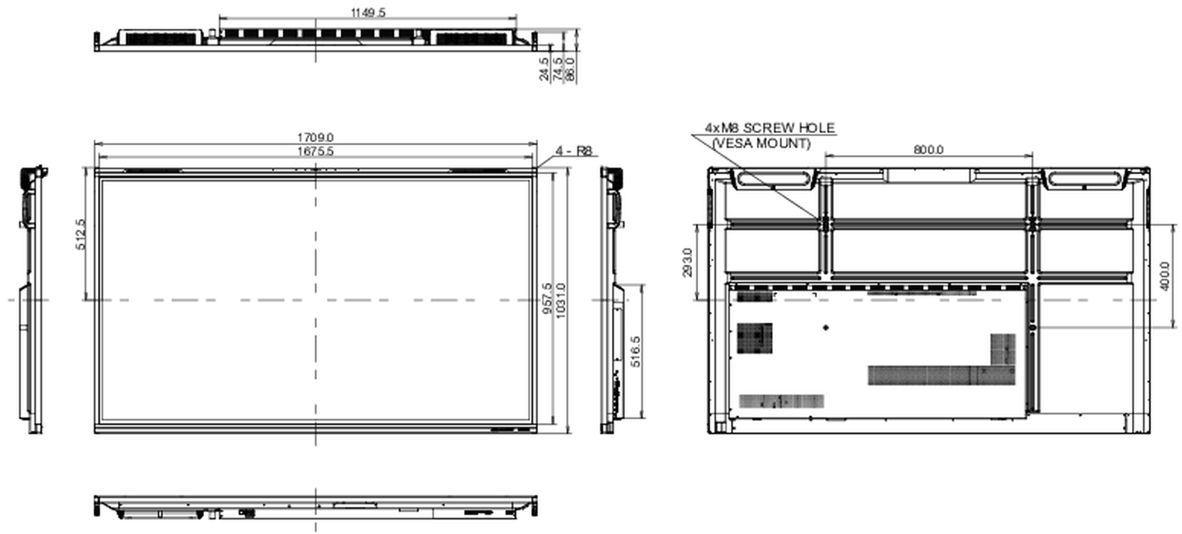

All trademarks and registered trademarks acknowledged. E & O E. Specification subject to change without notice. All LCD's comply with ISO-9241-307:2008 in connection with pixel defects.

© IYAMA CORPORATION. ALL RIGHTS RESERVED