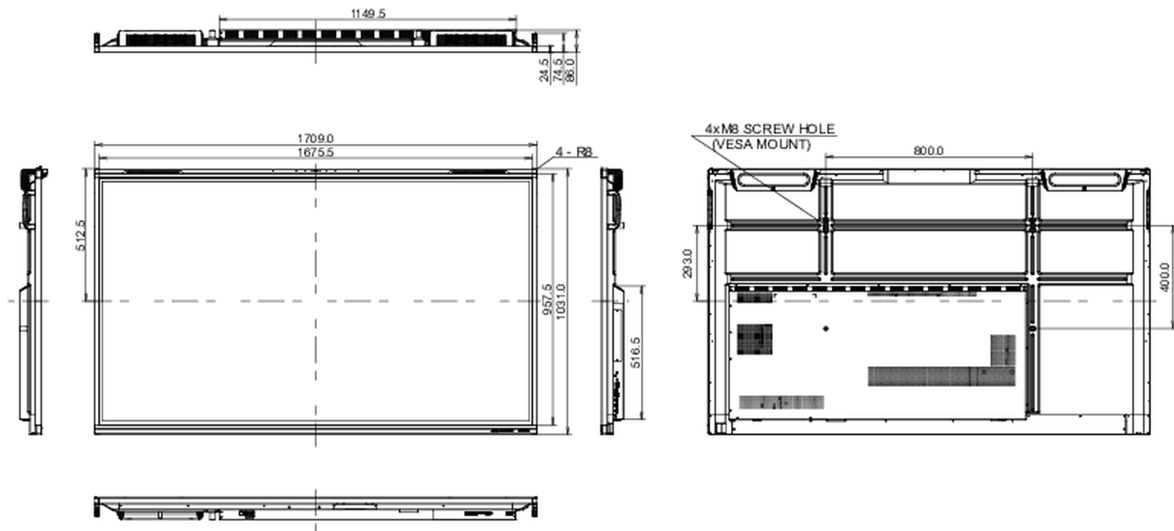

Potrošnja energije

% 1W tipično, 0.5W stand by, 0.3W isključen

09 ODRŽIVOST

Propisi

CB, CE, TÜV-Bauart, EAC, RoHS podrška, ErP, WEEE, REACH (RoHS)

REACH SVHC

iznad 0.1%: Olova

10 DIMENZIJE / TEŽINA

Dimenzije proizvoda Š x V x D

1709 x 1031 x 86mm

Dimenzije kutije Š x V x D

1863 x 1148 x 225mm

Težina (bez kutije)

51.5kg

Težina (sa kutijom)

60.8kg

EAN kod

4948570122035

All trademarks and registered trademarks acknowledged. E & O E. Specification subject to change without notice. All LCD's comply with ISO-9241-307:2008 in connection with pixel defects.

© IIYAMA CORPORATION. ALL RIGHTS RESERVED