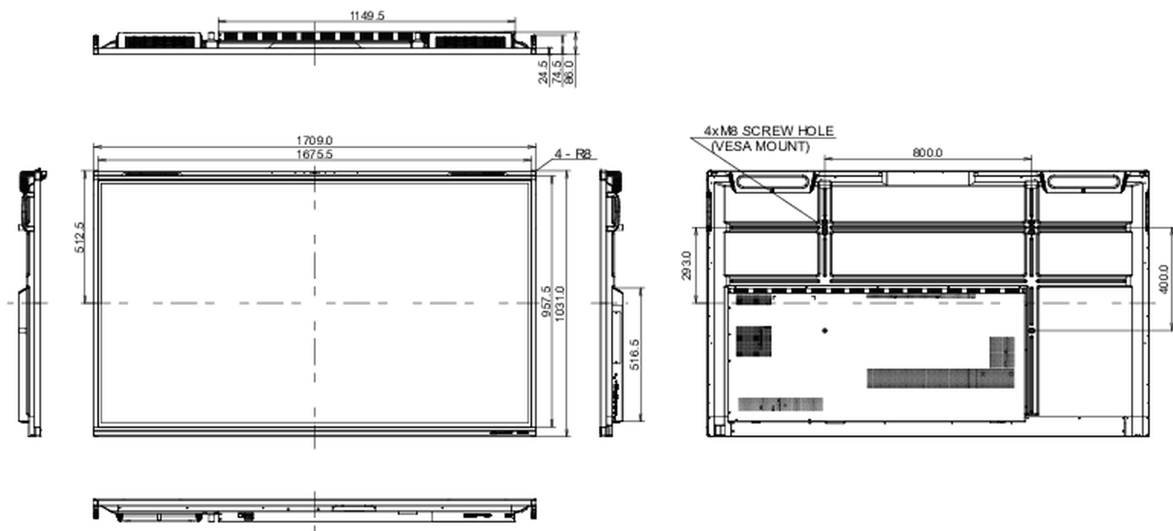

10 WYMIARY / WAGA

Wymiary produktu szer. x wys. x gł.	1709 x 1031 x 86mm
Wymiary pudła szer. x wys. x gł.	1863 x 1148 x 225mm
Waga (bez pudła)	51.5kg
Waga (z pudłem)	60.8kg
Kod EAN	4948570122035

Wszystkie znaki towarowe zastrzeżone. Pomyłki i wprowadzanie zmian zastrzeżone. Specyfikacje produktów mogą ulec zmianie bez wcześniejszego zawiadomienia. Wszystkie monitory LCD iiyama są zgodne z normą ISO-9241-307:2008 określającą liczbę i rodzaj defektów matrycy.