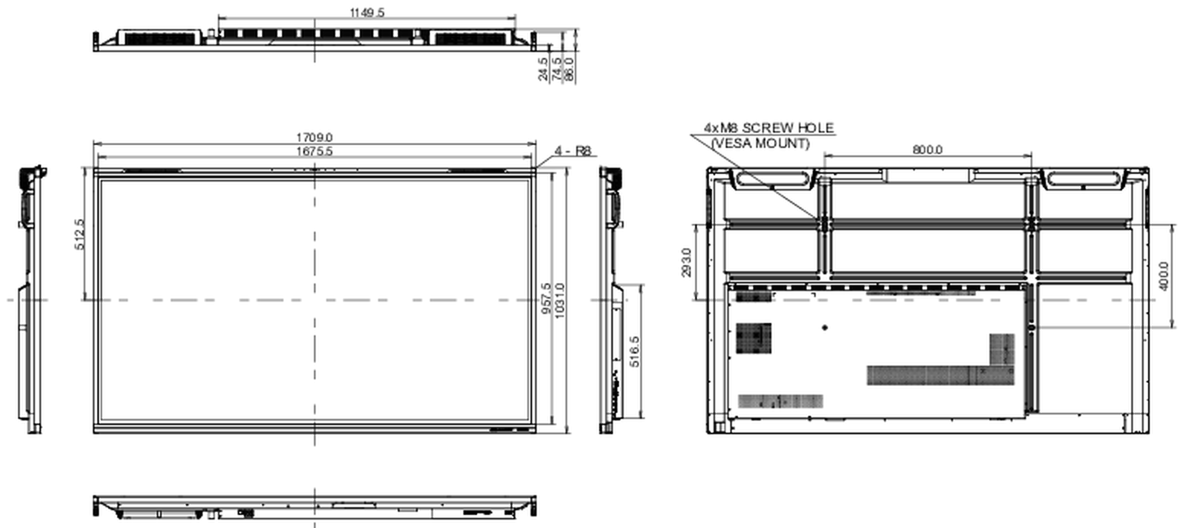

## 10 DIMENSIONI / PESO

Prodotti dimensioni L x H x P	1709 x 1031 x 86mm
Box dimensioni L x H x P	1863 x 1148 x 225mm
Peso (netto)	51.5kg
Peso (lordo)	60.8kg
EAN code	4948570122035

Tutti i marchi e i marchi registrati citati. E & O E. Specifiche soggette a modifiche senza preavviso. Tutti i display LCD è conforme alla norma ISO-9241-307:2008 in connessione con difetti dei pixel.