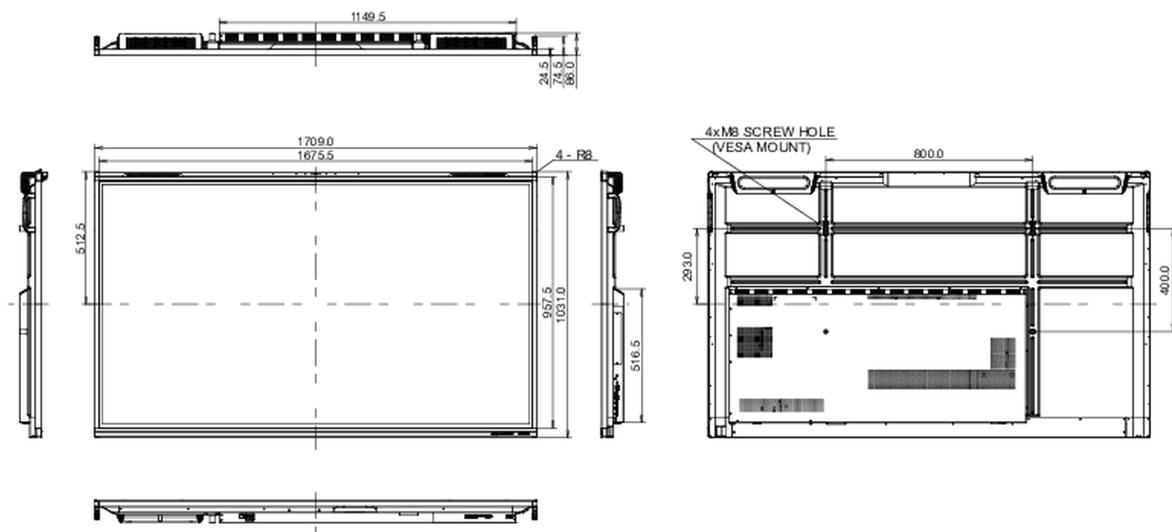

10 AFMETINGEN / GEWICHT

Product afmetingen B x H x D	1709 x 1031 x 86mm
Doos afmetingen B x H x D	1863 x 1148 x 225mm
Gewicht (zonder doos)	51.5kg
Gewicht (inclusief doos)	60.8kg
EAN code	4948570122035