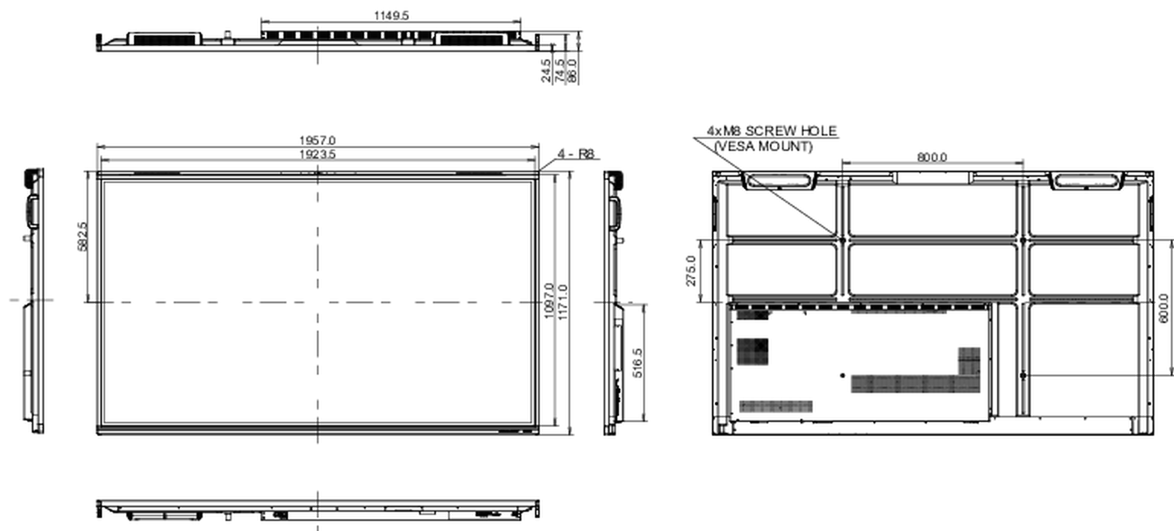

## 10 РАЗМЕР / ВЕС

Размер продукта Ш x В x Г	1957 x 1171 x 86мм
Размер коробки Ш x В x Г	2110 x 1291 x 225мм
Вес (без упаковки)	63.6кг
Вес (с упаковкой)	80.2кг
EAN код	4948570122042

Все товарные знаки и торговые марки являются собственностью их владельцев и они защищены. Ошибки и изменения допускаются. Спецификации могут быть изменены без уведомления. Все LCD мониторы соответствуют стандарту ISO-9241-307:2008 по политике битых пикселей.