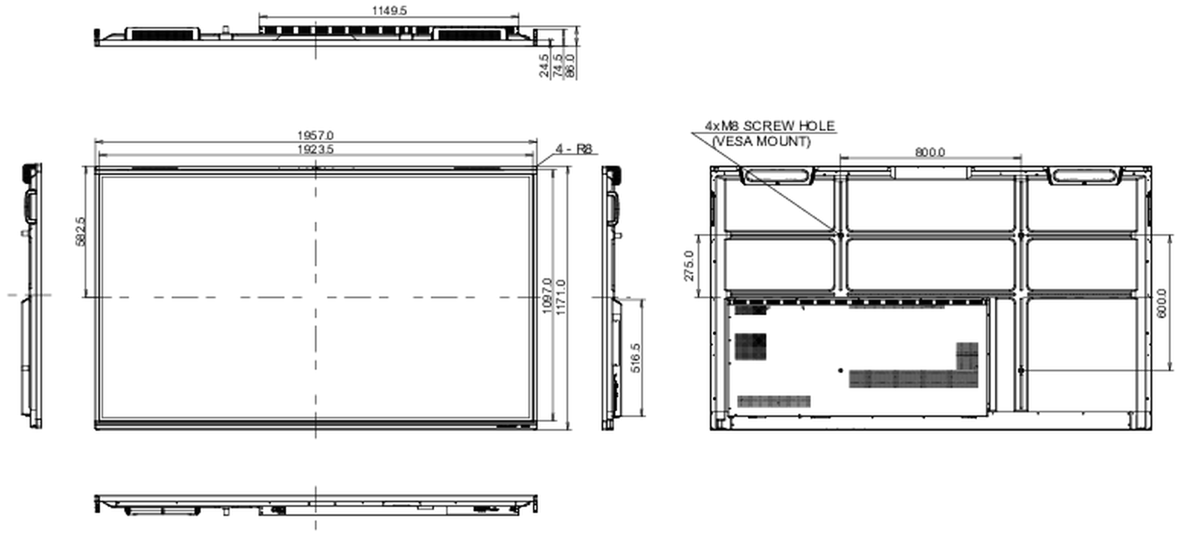

Ürün boyutları G x Y x D	1957 x 1171 x 86mm
Kutu boyutları G x Y x D	2110 x 1291 x 225mm
Ağırlık (kutu hariç)	63.6kg

Ağırlık (kutu ile birlikte)

80.2kg

EAN kodu

4948570122042

All trademarks and registered trademarks acknowledged. E & O E. Specification subject to change without notice. All LCD's comply with ISO-9241-307:2008 in connection with pixel defects.