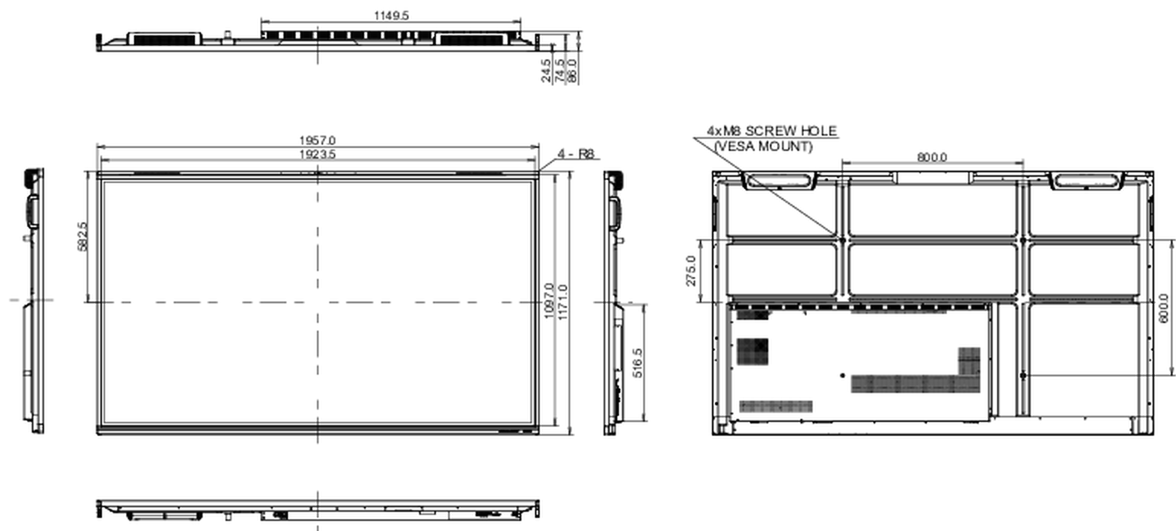

## 10 РАЗМЕР / ВЕС

Размер продукта Ш x В x Г	1957 x 1171 x 86мм
Размер коробки Ш x В x Г	2110 x 1291 x 225мм
Вес (без упаковки)	63.6кг
Вес (с упаковкой)	80.2кг
EAN код	4948570122042

Все товарные знаки и торговые марки являются собственностью их владельцев и они защищены. Ошибки и изменения допускаются. Спецификации могут быть изменены без уведомления. Все LCD мониторы соответствуют стандарту ISO-9241-307:2008 по политике битых пикселей.