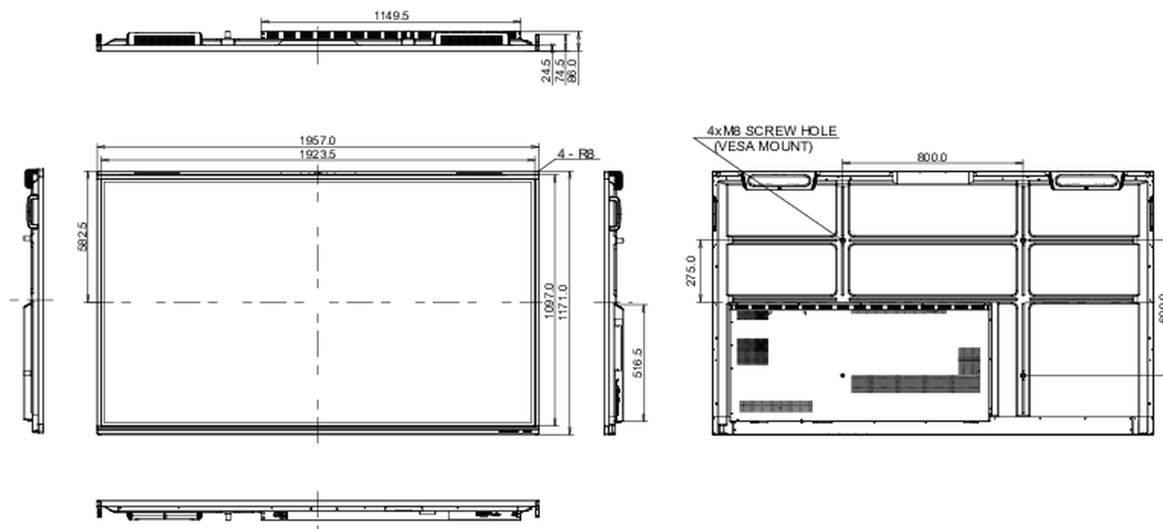

REACH SVHC nad 0.1% olova

10 ROZMĚRY / HMOTNOST

Rozměry výrobku Š x V x D 1957 x 1171 x 86mm

Rozměry balení Š x V x D 2110 x 1291 x 225mm

Váha (bez balení) 63.6kg

Váha (s balením) 80.2kg

EAN code 4948570122042