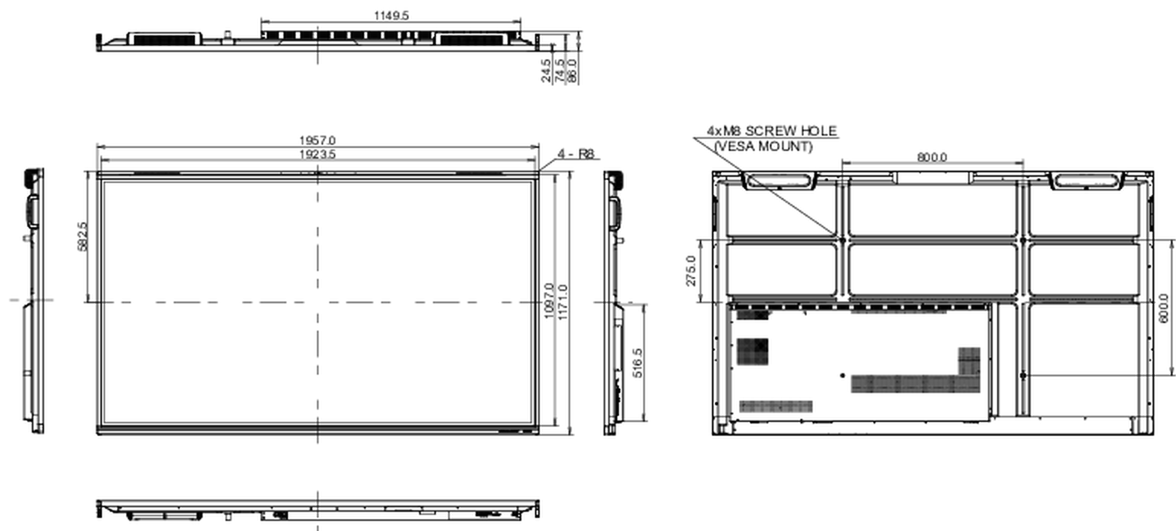

10 РАЗМЕР / ВЕС

Размер продукта Ш x В x Г	1957 x 1171 x 86мм
Размер коробки Ш x В x Г	2110 x 1291 x 225мм
Вес (без упаковки)	63.6кг
Вес (с упаковкой)	80.2кг
EAN код	4948570122042

Все товарные знаки и торговые марки являются собственностью их владельцев и они защищены. Ошибки и изменения допускаются. Спецификации могут быть изменены без уведомления. Все LCD мониторы соответствуют стандарту ISO-9241-307:2008 по политике битых пикселей.