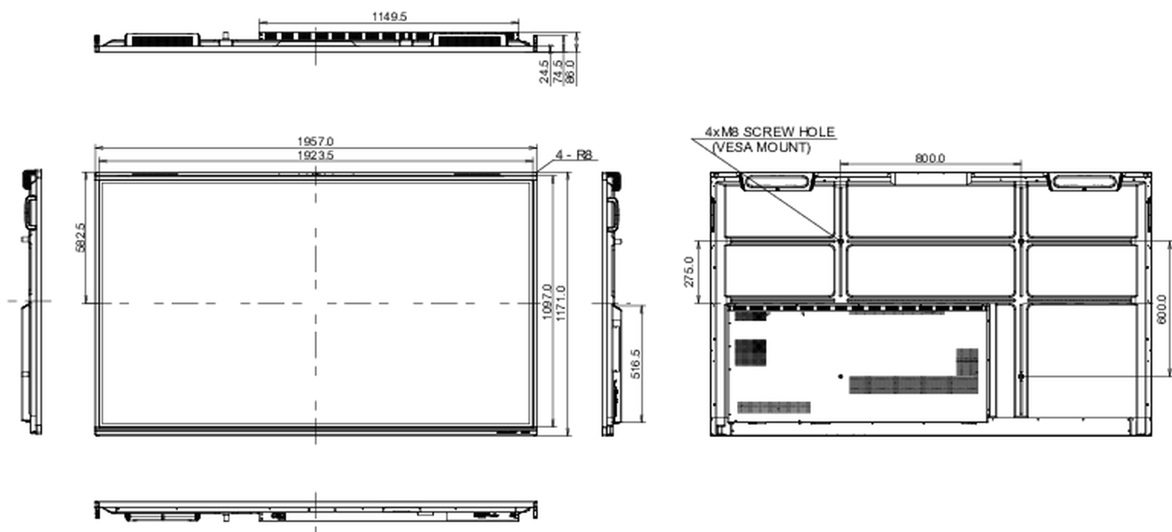

10 AFMETINGEN / GEWICHT

Product afmetingen B x H x D	1957 x 1171 x 86mm
Doos afmetingen B x H x D	2110 x 1291 x 225mm
Gewicht (zonder doos)	63.6kg
Gewicht (inclusief doos)	80.2kg
EAN code	4948570122042