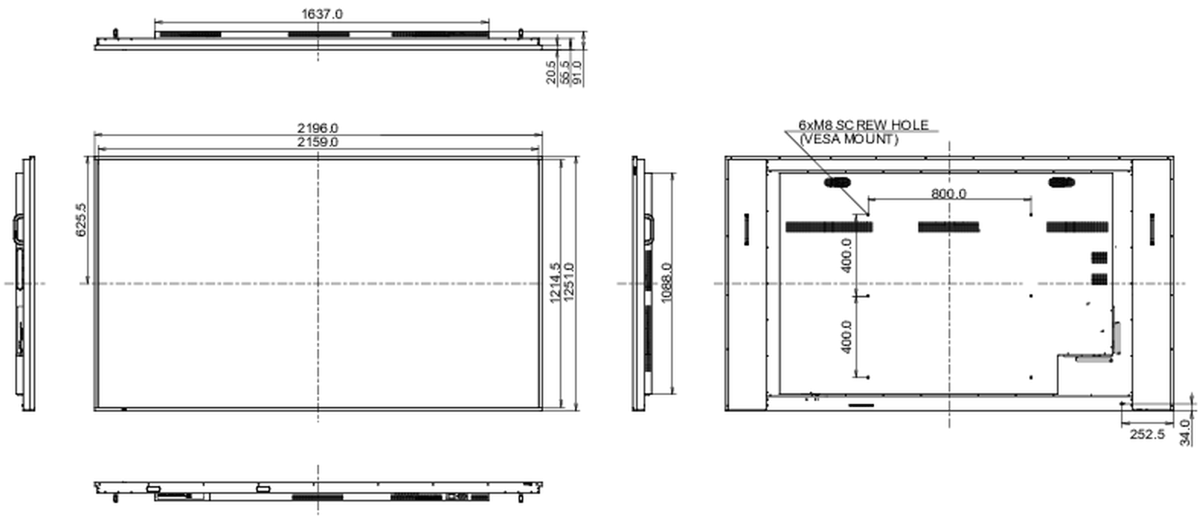

09 РАЗМЕР / ВЕС

Размер продукта Ш x В x Г	2196 x 1251 x 91мм
Размер коробки Ш x В x Г	2330 x 1425 x 280мм
Вес (без упаковки)	83.6кг
Вес (с упаковкой)	109.6кг
EAN код	4948570121823

Все товарные знаки и торговые марки являются собственностью их владельцев и они защищены. Ошибки и изменения допускаются. Спецификации могут быть изменены без уведомления. Все LCD мониторы соответствуют стандарту ISO-9241-307:2008 по политике битых пикселей.