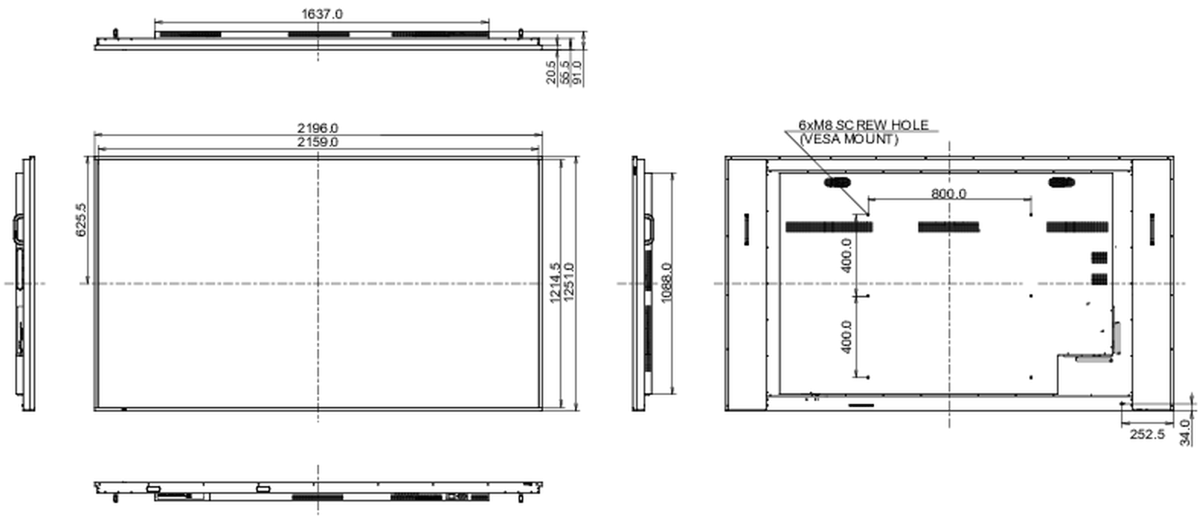

01 CARATTERISTICHE DISPLAY

Design	lunetta magro
Diagonale	97.5", 247.7cm
Pannello	IPS, trattamento vetro AG, finitura opaca, opacita' 25%
Risoluzione nativa	3840 x 2160 @60Hz (8.3 MegaPixels 4K UHD)
Format	16:9
Luminosità	500 cd/m ²
Contrasto statico	1200:1
Tempo di risposta (GTG)	8ms
Angolo di visione	orizzontale/verticale: 178°/178°, sinistra/destro 89°/89°, alto/giú: 89°/89°
Supporta colore	1.07G (8 Bits+FRC) (NTSC 85%)
Siincronizzazione orizzontale	28 - 160kHz
Angolo di visione L x H	2159 x 1214mm, 85 x 47.8"
Spessore cornice (laterale,sopra, sotto)	14.9mm, 14.9mm, 14.9mm
Pixel pitch	0.562mm
cornice colore e finitura	nero, opaca

08 SOSTENIBILITA'

Norme	CE, TÜV-Bauart, RoHS support, ErP, WEEE, REACH, UKCA
Classe efficienza energetica (Regulation (EU) 2017/1369)	G

09 DIMENSIONI / PESO

Prodotti dimensioni L x H x P	2196 x 1251 x 91mm
Box dimensioni L x H x P	2330 x 1425 x 280mm
Peso (netto)	83.6kg
Peso (lordo)	109.6kg
EAN code	4948570121823