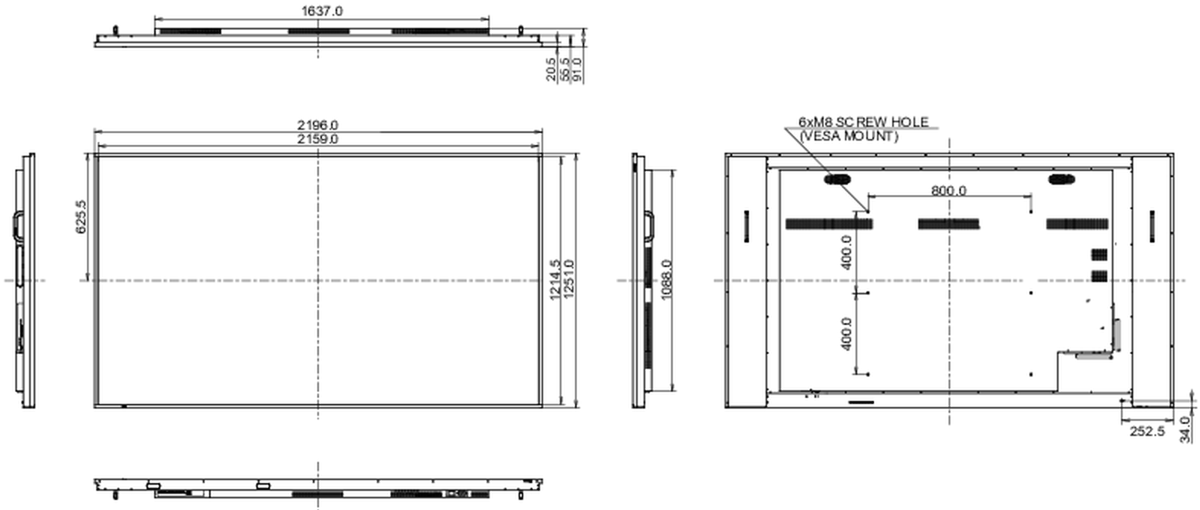

Peso (con caja)

109.6kg

Código EAN

4948570121823

All trademarks and registered trademarks acknowledged. E & O E. Specification subject to change without notice. All LCD's comply with ISO-9241-307:2008 in connection with pixel defects.

© IYAMA CORPORATION. ALL RIGHTS RESERVED