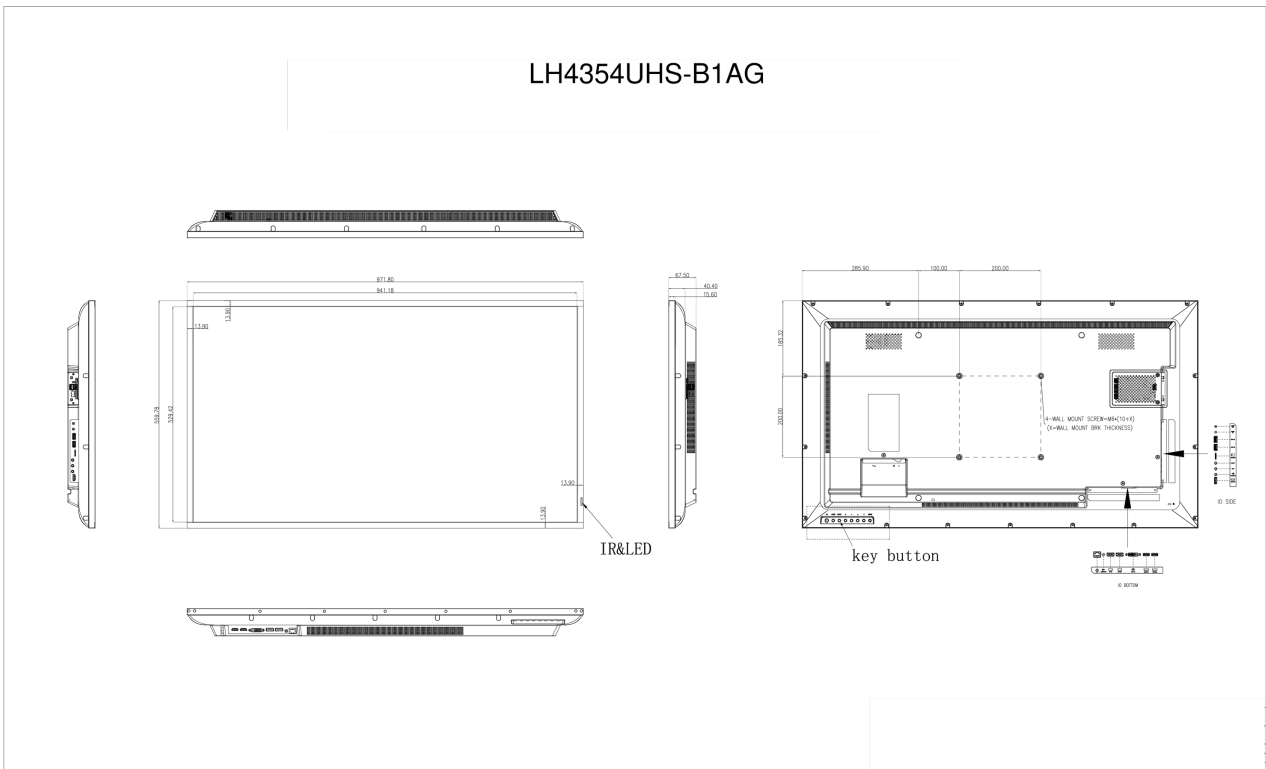

LH4354UHS-B1AG

Toutes les marques nommées sur ce site sont des marques déposées. iiyama ne pourra être tenu responsable d'éventuelles erreurs ou omissions contenues sur ce site. Tous les écrans LCD iiyama sont conformes à la norme ISO-9241-307:2008 pour ce qui concerne les défauts de pixel.

© IYAMA CORPORATION. ALL RIGHTS RESERVED