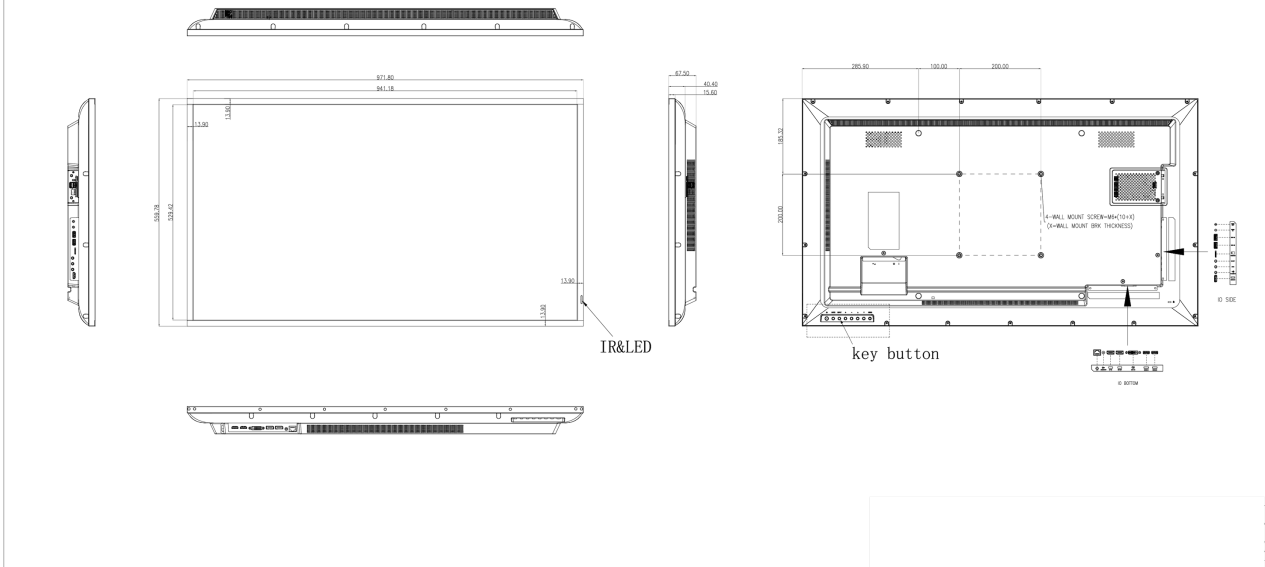

09 РАЗМЕР / ВЕС

Размер продукта Ш x В x Г	972 x 560 x 67.5мм
Размер коробки Ш x В x Г	1070 x 690 x 139мм
Вес (без упаковки)	9.1кг
Вес (с упаковкой)	18.6кг
EAN код	4948570120970

LH4354UHS-B1AG

Все товарные знаки и торговые марки являются собственностью их владельцев и они защищены. Ошибки и изменения допускаются. Спецификации могут быть изменены без уведомления. Все LCD мониторы соответствуют стандарту ISO-9241-307:2008 по политике битых пикселей.