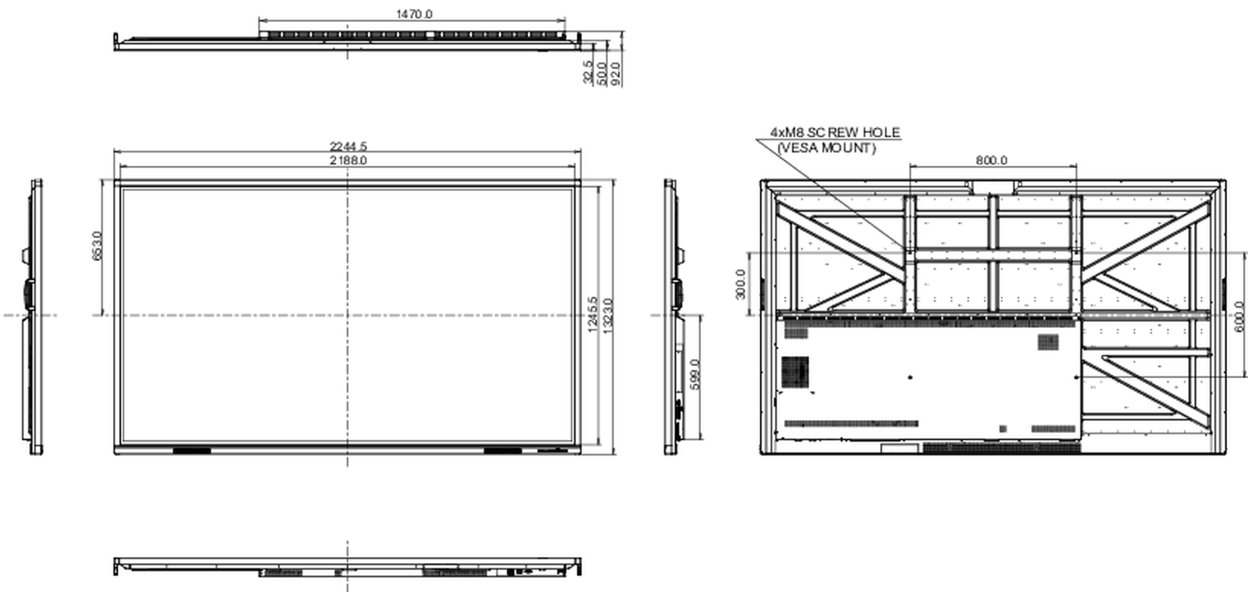

## 10 РАЗМЕР / ВЕС

Размер продукта Ш x В x Г	2245 x 1323 x 92мм
Размер коробки Ш x В x Г	2406 x 1474 x 280мм
Вес (без упаковки)	98.5кг
Вес (с упаковкой)	128.1кг
EAN код	4948570122875

Все товарные знаки и торговые марки являются собственностью их владельцев и они защищены. Ошибки и изменения допускаются. Спецификации могут быть изменены без уведомления. Все LCD мониторы соответствуют стандарту ISO-9241-307:2008 по политике битых пикселей.