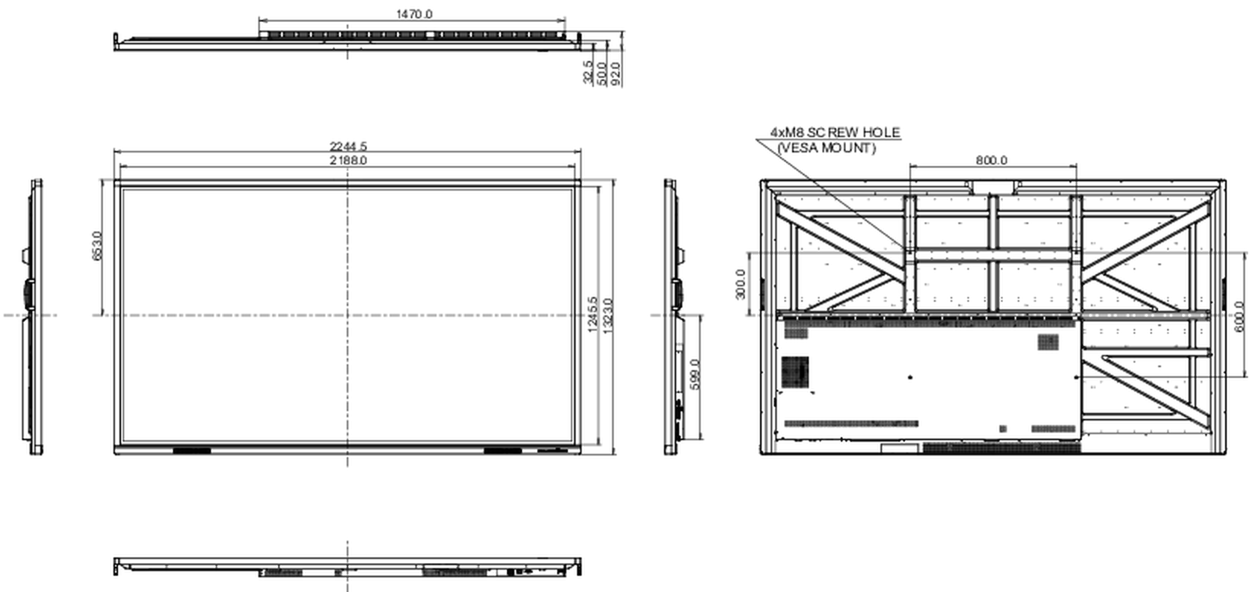

## 10 DIMENSIONS / POIDS

<b>Dimensions produit L x H x P</b>	2245 x 1323 x 92mm
<b>Dimensions de la boîte L x H x P</b>	2406 x 1474 x 280mm
<b>Poids (sans boîte)</b>	98.5kg
<b>Poids (avec boîte)</b>	128.1kg
<b>Code EAN</b>	4948570122875