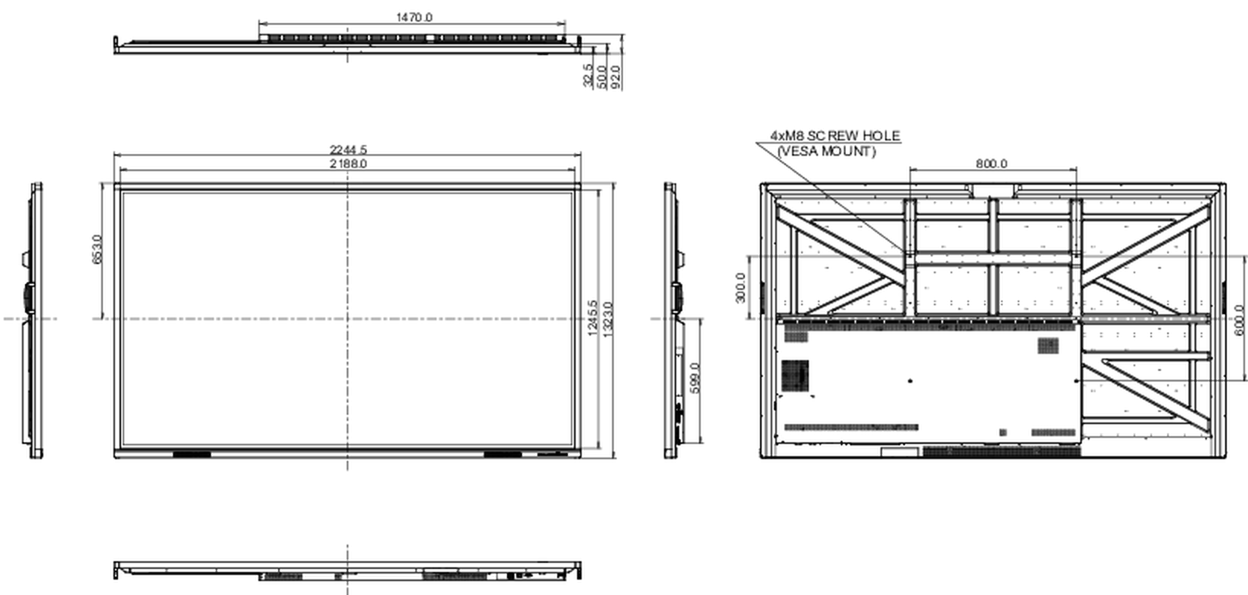

09 SOSTENIBILIDAD

Certificados

CB, CE, TÜV-Bauart, EAC, RoHS support, ErP, WEEE, REACH (RoHS)

REACH SVHC

por encima de 0.1% de plomo

10 DIMENSIONES / PESO

Producto dimensiones W x H x D

2245 x 1323 x 92mm

Dimensiones de la caja (ancho x alto x fondo)

2406 x 1474 x 280mm

Peso (sin caja)

98.5kg

Peso (con caja)

128.1kg

Código EAN

4948570122875

All trademarks and registered trademarks acknowledged. E & O E. Specification subject to change without notice. All LCD's comply with ISO-9241-307:2008 in connection with pixel defects.

© IYAMA CORPORATION. ALL RIGHTS RESERVED