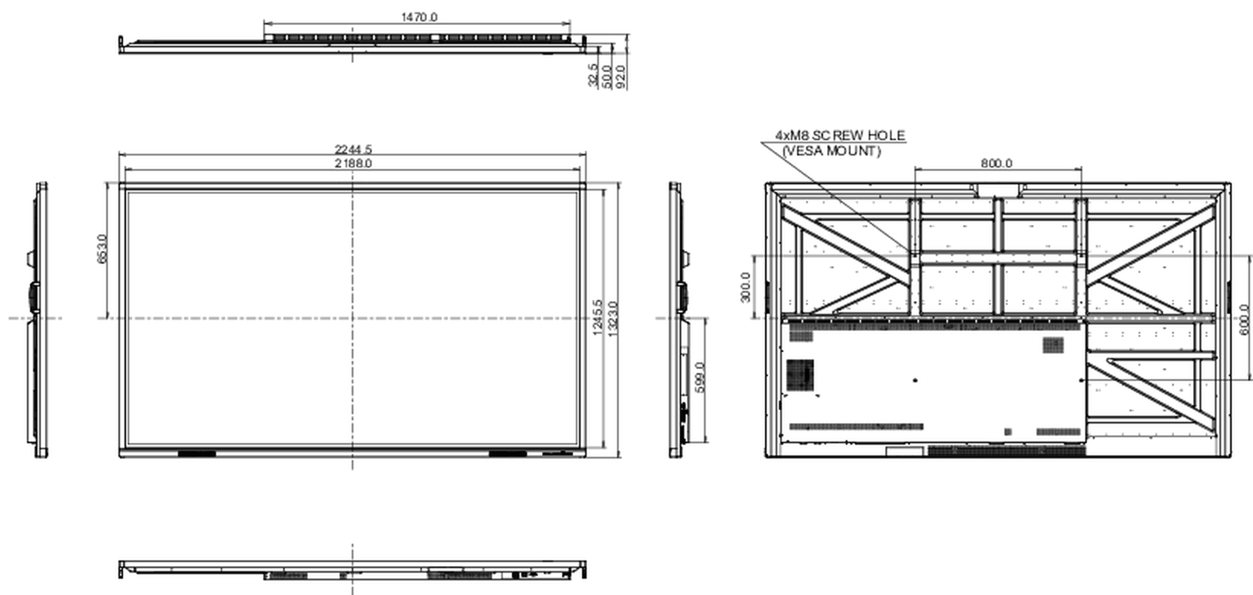

10 РАЗМЕР / ВЕС

Размер продукта Ш x В x Г	2245 x 1323 x 92мм
Размер коробки Ш x В x Г	2406 x 1474 x 280мм
Вес (без упаковки)	98.5кг
Вес (с упаковкой)	128.1кг
EAN код	4948570122875

Все товарные знаки и торговые марки являются собственностью их владельцев и они защищены. Ошибки и изменения допускаются. Спецификации могут быть изменены без уведомления. Все LCD мониторы соответствуют стандарту ISO-9241-307:2008 по политике битых пикселей.