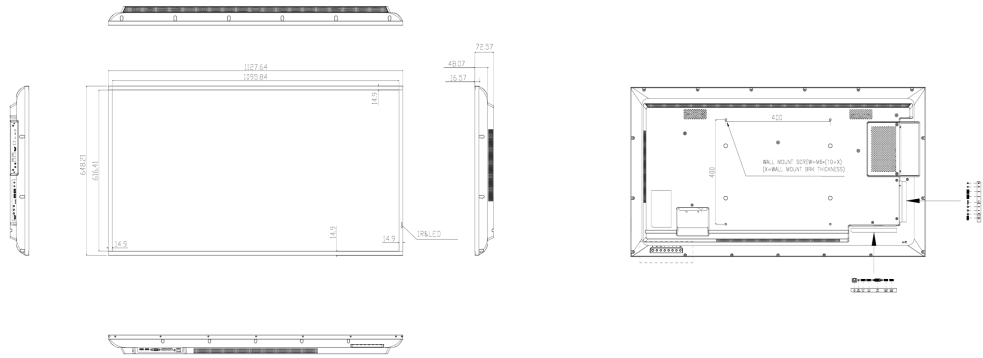

LH5054UHS-B1AG

Alle handelsmerken zijn geregistreerd. Gegevens onder voorbehoud van zetfouten. Specificaties kunnen vooraf en zonder opgaa van reden gewijzigd worden. Alle LCD-panels vallen onder ISO-9241-307:2008 inzake pixelfouten.

© IIYAMA CORPORATION. ALL RIGHTS RESERVED