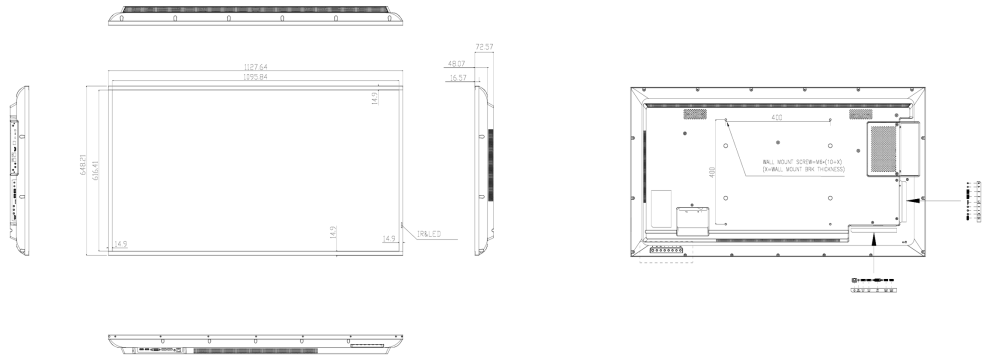

09 AFMETINGEN / GEWICHT

Product afmetingen B x H x D	1127.6 x 648.2 x 72.6mm
Gewicht (zonder doos)	13.9kg
Gewicht (inclusief doos)	18.6kg
EAN code	4948570120987

LH5054UHS-B1AG

Alle handelsmerken zijn geregistreerd. Gegevens onder voorbehoud van zetfouten. Specificaties kunnen vooraf en zonder opgaa van reden gewijzigd worden. Alle LCD-panels vallen onder ISO-9241-307:2008 inzake pixelfouten.