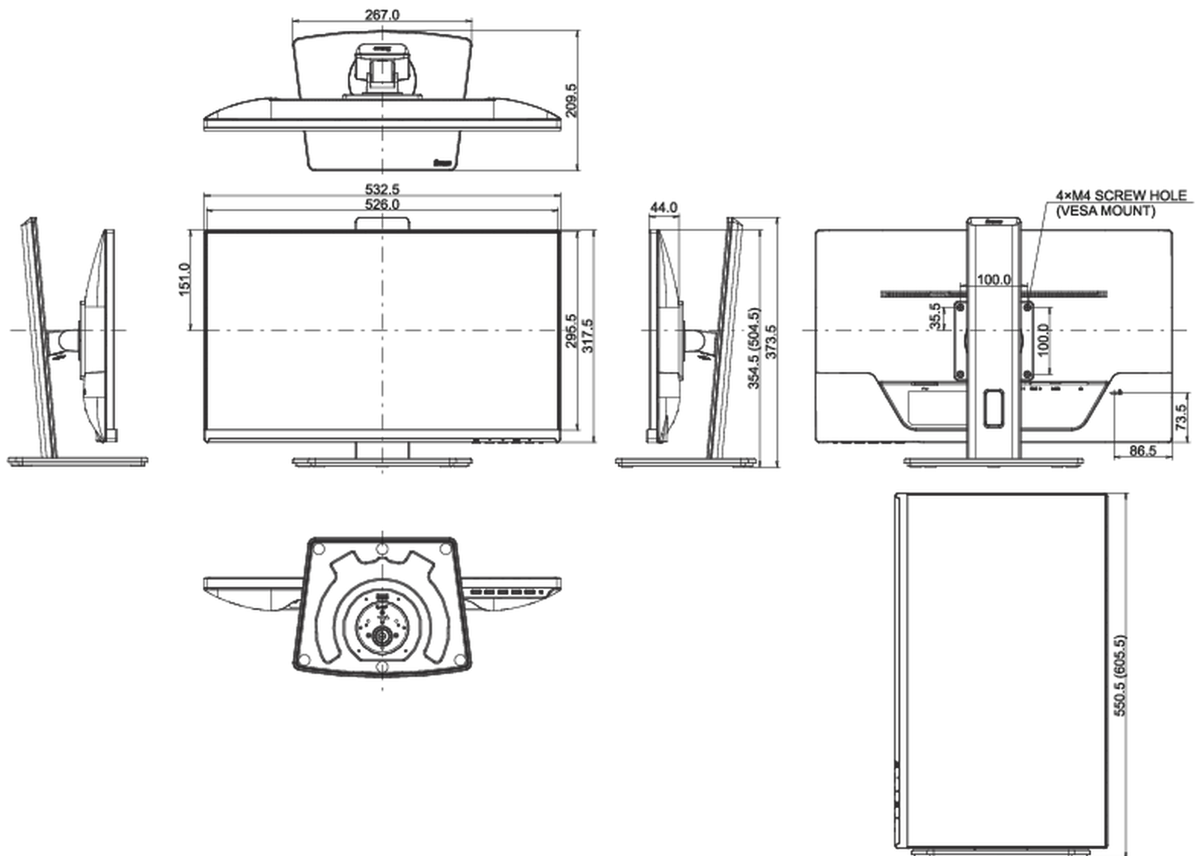

CE, TÜV-Bauart, EAC, VCCI-B, RoHS támogatás, ErP, WEEE, HATÓTÁVOLSÁG, UKCA

Energiahatékonysági osztály ((EU) 2017/1369 rendelet)

E

REACH SVHC

0,1% felett: Vezet

08 MÉRETEK / SÚLY

Termék méretei Sz x H x M

532.5 x 354.5 (504.5) x 209.5mm

Doboz méretei Sz x H x M

615 x 418 x 160mm

Súly (doboz nélkül)

5.1kg

Súly (dobozzal)

6kg

EAN kód

4948570121434