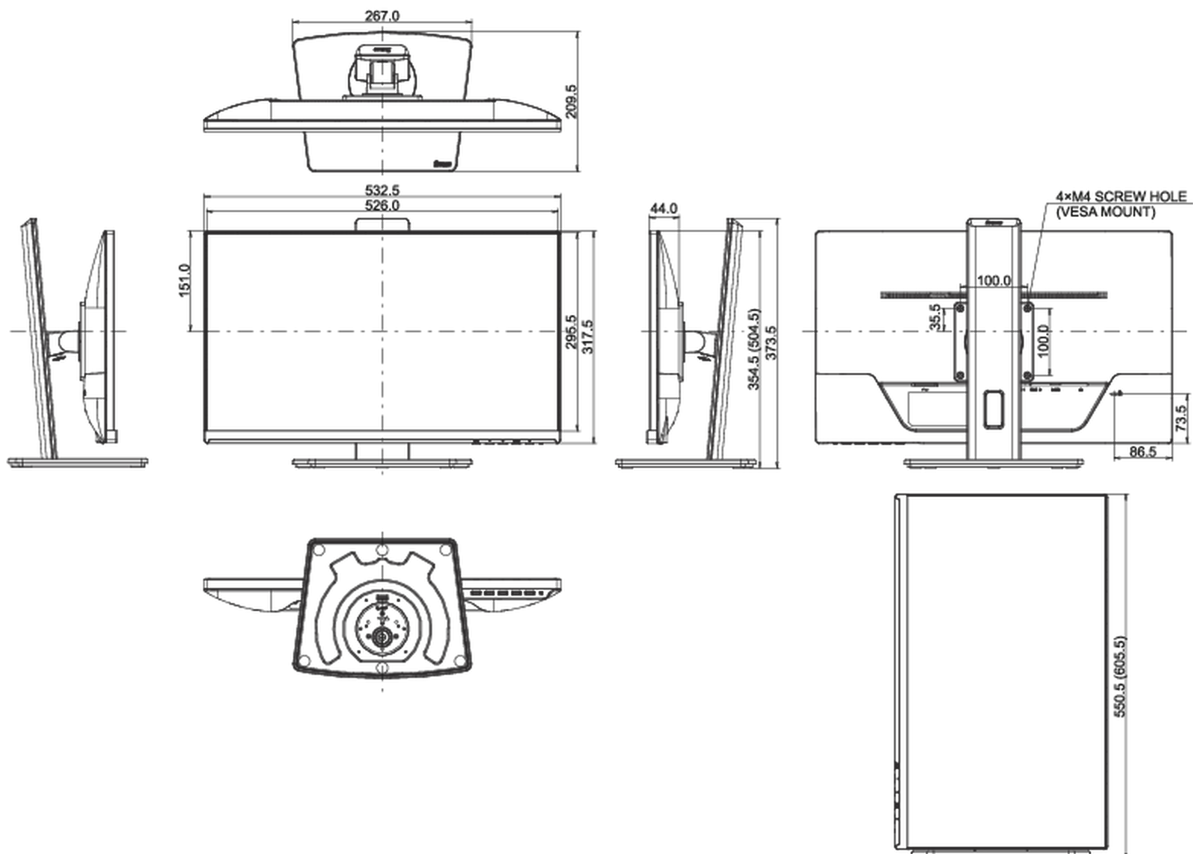

04 MECHANISME

Positieaanpassingen	hoogte, draaien, kantelen, pivot (rotatie aan beide zijden)
Hoogte-instelling	150mm
Rotatie	90°
Draaibare voet	90°; 45° links; 45° rechts
Kantelhoek	23° omhoog; 5° omlaag
VESA montage	100 x 100mm

E

REACH SVHC

meer dan 0.1%: Lood

08 AFMETINGEN / GEWICHT

Product afmetingen B x H x D

532.5 x 354.5 (504.5) x 209.5mm

Doos afmetingen B x H x D

615 x 418 x 160mm

Gewicht (zonder doos)

5.1kg

Gewicht (inclusief doos)

6kg

EAN code

4948570121434

Alle handelsmerken zijn geregistreerd. Gegevens onder voorbehoud van zetfouten. Specificaties kunnen vooraf en zonder opgaaf van reden gewijzigd worden. Alle LCD-panels vallen onder ISO-9241-307:2008 inzake pixelfouten.