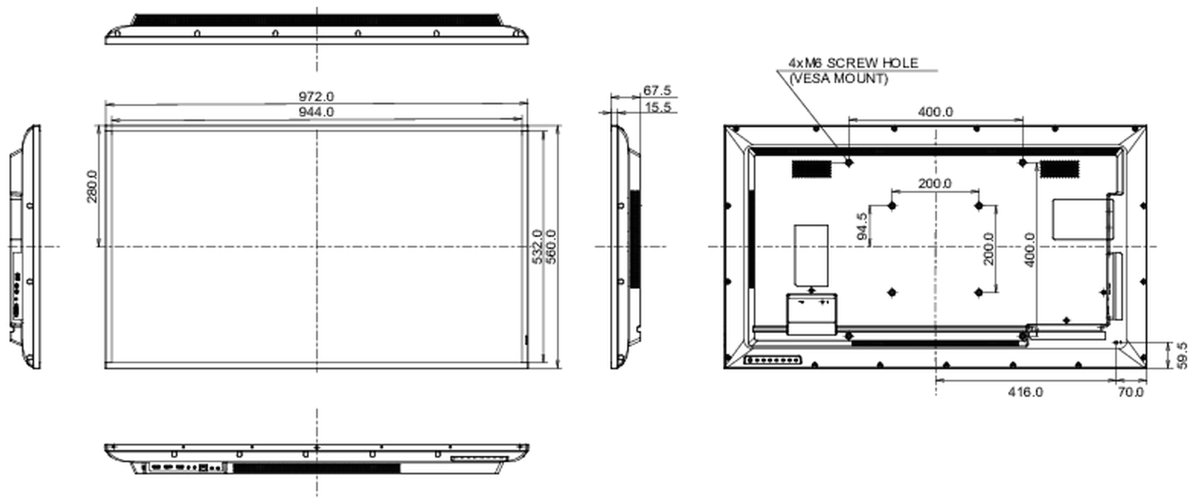

08 DUURZAAMHEID

Richtlijnen	CB, CE, TÜV-Bauart, EAC, RoHS support, ErP, WEEE, REACH
Energie efficiëntie klasse (Regulation (EU) 2017/1369)	G
REACH SVHC	meer dan 0.1%: Lood

09 AFMETINGEN / GEWICHT

Product afmetingen B x H x D	972 x 560 x 67.5mm
Doos afmetingen B x H x D	1070 x 690 x 139mm
Gewicht (zonder doos)	8.8kg
Gewicht (inclusief doos)	12.3kg
EAN code	4948570120932