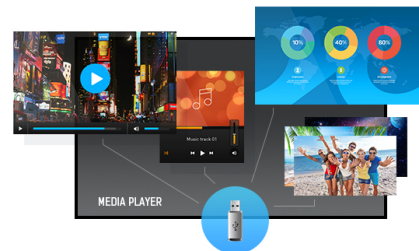

43“ Professioneel Digital Signage scherm met 4K UHD resolutie

De iiyama LE4341UHS is een professioneel digital signage-scherm met slim bezel dat 18/7 bedrijfstijd en landscape oriëntatie biedt.

De 4K UHD-resolutie (3840x2160) zorgt voor uitzonderlijke kleur- en beeldprestaties. Met de ingebouwde mediaspeler kunt u uw favoriete muziek afspelen en de mooiste video's, foto's en afbeeldingen direct op het scherm laten zien.

4K

UHD resolutie (3840x2160), beter bekend als 4K, biedt een gigantische kijkveld met 4 keer meer informatie en werkruimte dan een Full HD-scherm. De hoge DPI (dots per inch)garandeert een ongelooflijk scherp en helderbeeld.

Media player

Speel je favoriete muziek af en laat je mooiste video's, foto's en afbeeldingen direct op het scherm zien door middel van de ingebouwde mediaplayer vanaf een flashstation of het interne geheugen.

01 PANEEL EIGENSCHAPPEN

Design	Thin bezel
Beelddiagonaal	42.5", 108cm
Paneel	IPS, haze 1%
Resolutie	3840 x 2160 (8.3 megapixel 4K UHD)
Beeldverhouding	16:9
Paneel helderheid	350 cd/m ²
Statisch contrast	1200:1
Reactietijd (GTG)	8ms
Inkijkhoek	horizontaal/verticaal: horizontal°/vertical 178°, rechts/links: 0°/0°, naar boven/onderen: 0°/0°
Kleurondersteuning	1.07B 10bit (8bit + Hi-FRC) (NTSC 72%)
Horizontale frequentie	30 - 83kHz
Zichtbaar formaat	941.2 x 529.4mm, 37.1 x 20.8"
Pixel pitch	0.245mm
Kleur behuizing en afwerking	zwart, glans