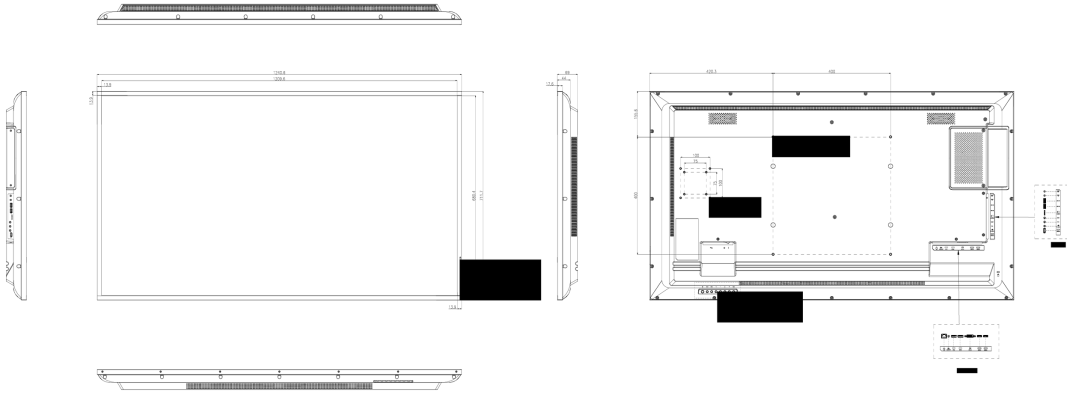

LH5554UHS-B1AG

Все товарные знаки и торговые марки являются собственностью их владельцев и они защищены. Ошибки и изменения допускаются. Спецификации могут быть изменены без уведомления. Все LCD мониторы соответствуют стандарту ISO-9241-307:2008 по политике битых пикселей.

© IIYAMA CORPORATION. ALL RIGHTS RESERVED