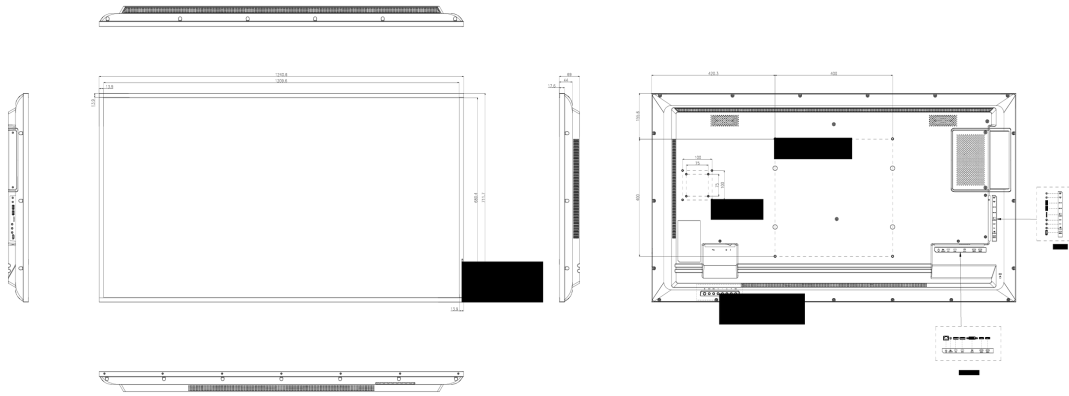

LH5554UHS-B1AG

Alle handelsmerken zijn geregistreerd. Gegevens onder voorbehoud van zetfouten. Specificaties kunnen vooraf en zonder opgaa van reden gewijzigd worden. Alle LCD-panels vallen onder ISO-9241-307:2008 inzake pixelfouten.

© IIYAMA CORPORATION. ALL RIGHTS RESERVED