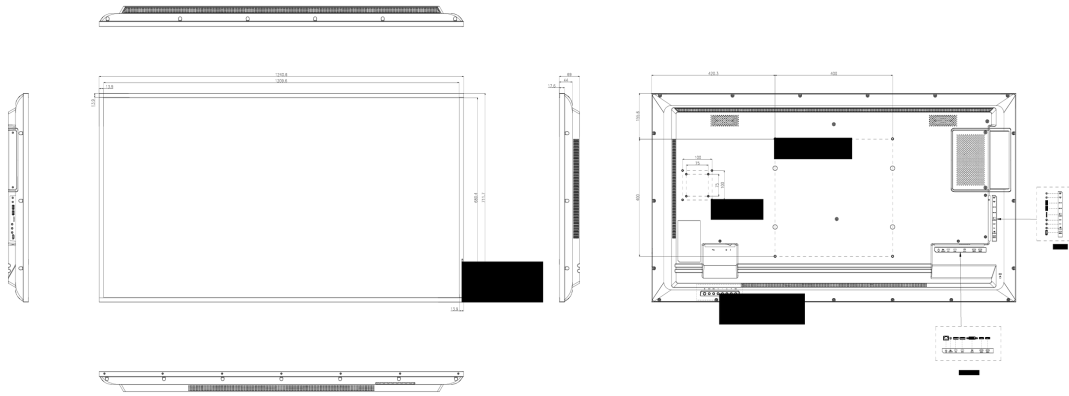

LH5554UHS-B1AG

Alle handelsmerken zijn geregistreerd. Gegevens onder voorbehoud van zetfouten. Specificaties kunnen vooraf en zonder opgave van reden gewijzigd worden. Alle LCD-panels vallen onder ISO-9241-307:2008 inzake pixelfouten.

© IIYAMA CORPORATION. ALL RIGHTS RESERVED