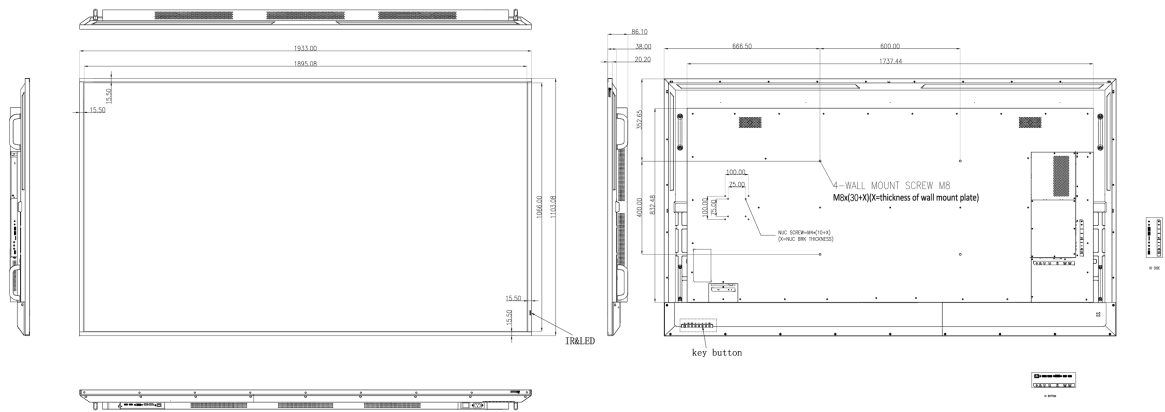

LH8654UHS-B1AG

All trademarks and registered trademarks acknowledged. E & O E. Specification subject to change without notice. All LCD's comply with ISO-9241-307:2008 in connection with pixel defects.

© IYAMA CORPORATION. ALL RIGHTS RESERVED