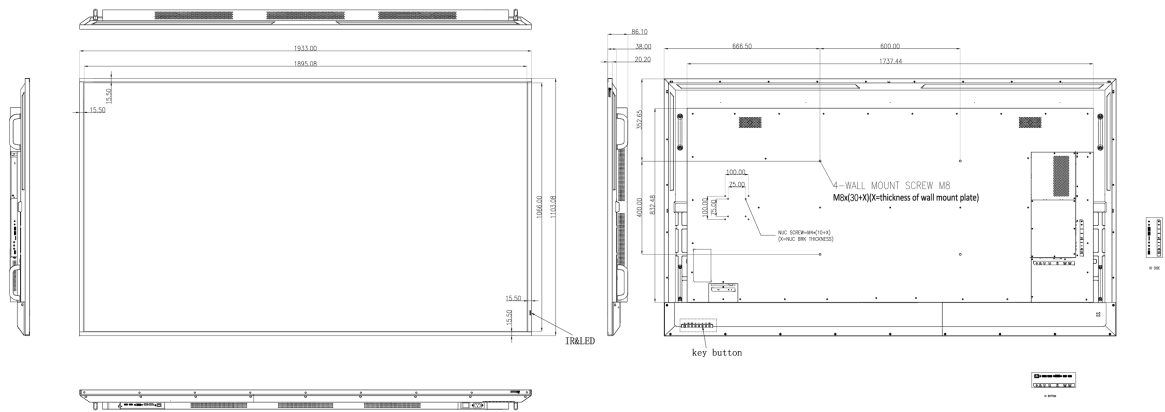

LH8654UHS-B1AG

Alle handelsmerken zijn geregistreerd. Gegevens onder voorbehoud van zetfouten. Specificaties kunnen vooraf en zonder opgave van redenen gewijzigd worden. Alle LCD-panels vallen onder ISO-9241-307:2008 inzake pixelfouten.

© IYAMA CORPORATION. ALL RIGHTS RESERVED