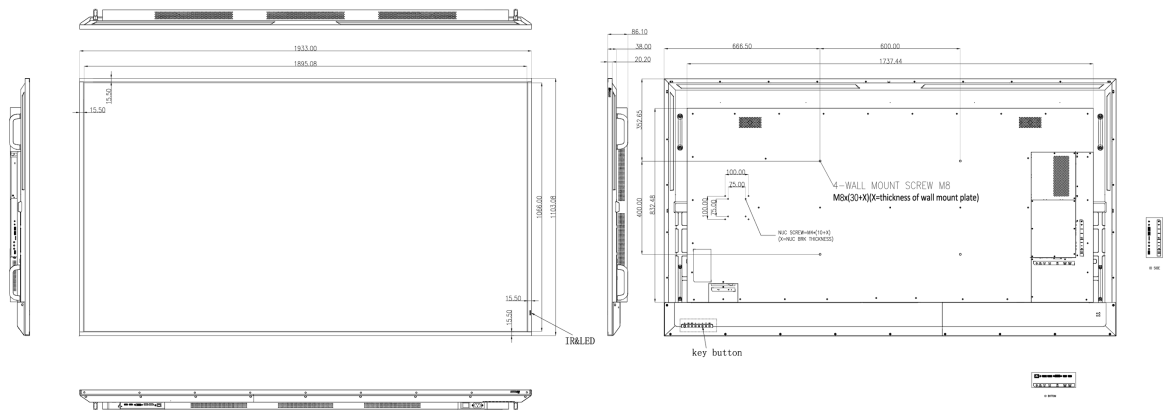

LH8654UHS-B1AG

Alle handelsmerken zijn geregistreerd. Gegevens onder voorbehoud van zetfouten. Specificaties kunnen vooraf en zonder opgave van reden gewijzigd worden. Alle LCD-panels vallen onder ISO-9241-307:2008 inzake pixelfouten.

© IYAMA CORPORATION. ALL RIGHTS RESERVED