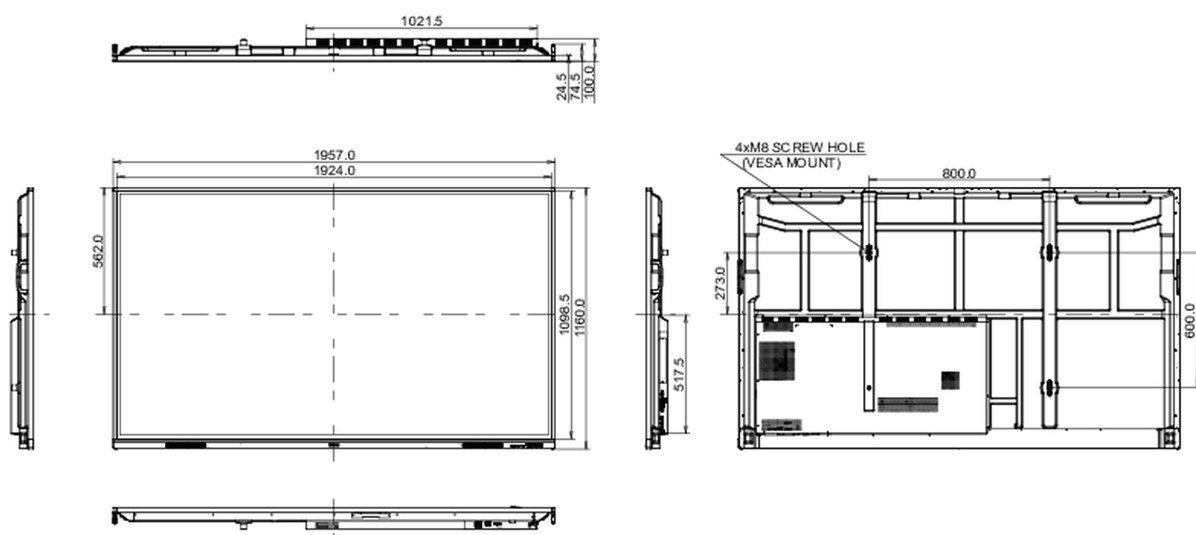

10 РАЗМЕР / ВЕС

Размер продукта Ш x В x Г	1957 x 1160 x 100мм
Размер коробки Ш x В x Г	2110 x 1283 x 225мм
Вес (без упаковки)	58.6кг
Вес (с упаковкой)	75.9кг
EAN код	4948570122967

Все товарные знаки и торговые марки являются собственностью их владельцев и они защищены. Ошибки и изменения допускаются. Спецификации могут быть изменены без уведомления. Все LCD мониторы соответствуют стандарту ISO-9241-307:2008 по политике битых пикселей.