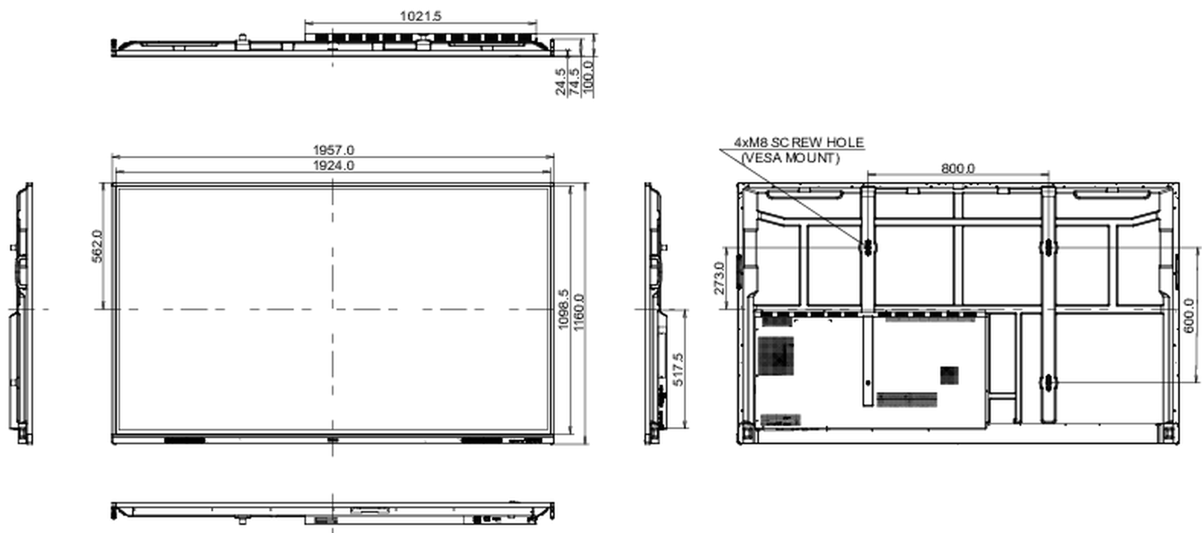

10 AFMETINGEN / GEWICHT

Product afmetingen B x H x D	1957 x 1160 x 100mm
Doos afmetingen B x H x D	2110 x 1283 x 225mm
Gewicht (zonder doos)	58.6kg
Gewicht (inclusief doos)	75.9kg
EAN code	4948570122967