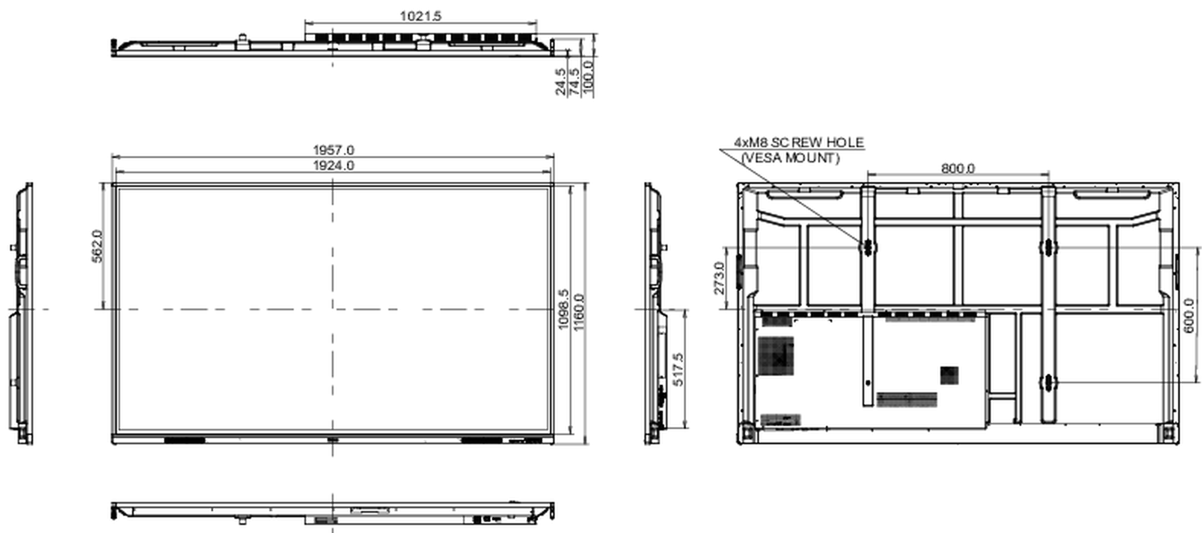

10 DIMENSIONI / PESO

Prodotti dimensioni L x H x P	1957 x 1160 x 100mm
Box dimensioni L x H x P	2110 x 1283 x 225mm
Peso (netto)	58.6kg
Peso (lordo)	75.9kg
EAN code	4948570122967

Tutti i marchi e i marchi registrati citati. E & O E. Specifiche soggette a modifiche senza preavviso. Tutti i display LCD è conforme alla norma ISO-9241-307:2008 in connessione con difetti dei pixel.