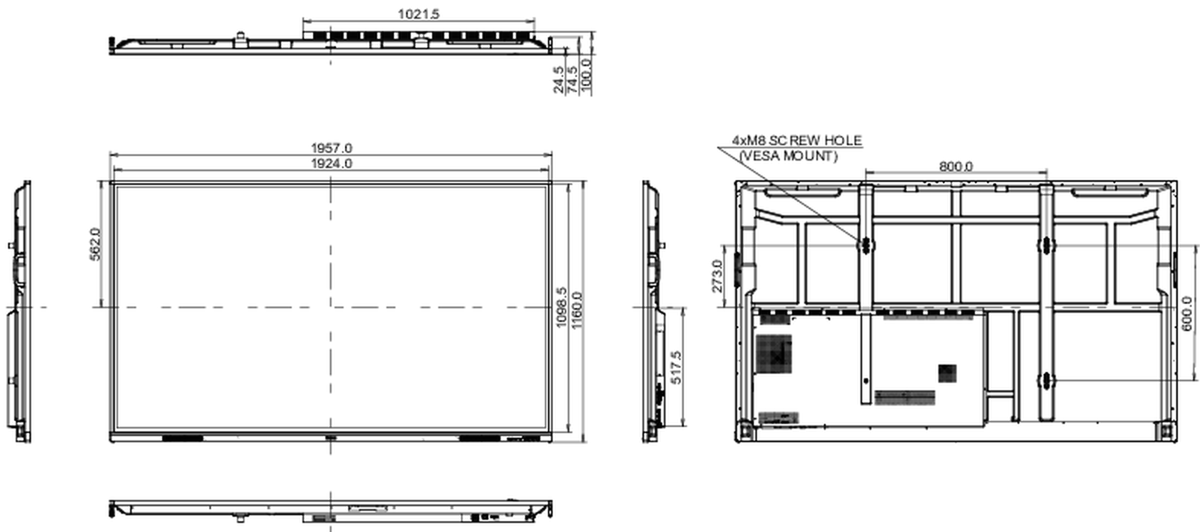

10 ABMESSUNGEN / GEWICHT

Produkt Abmessungen B x H x T	1957 x 1160 x 100mm
Verpackung Abmessungen B x H x T	2110 x 1283 x 225mm
Gewicht (ohne Verpackung)	58.6kg
Gewicht (inkl Verpackung)	75.9kg
EAN code	4948570122967