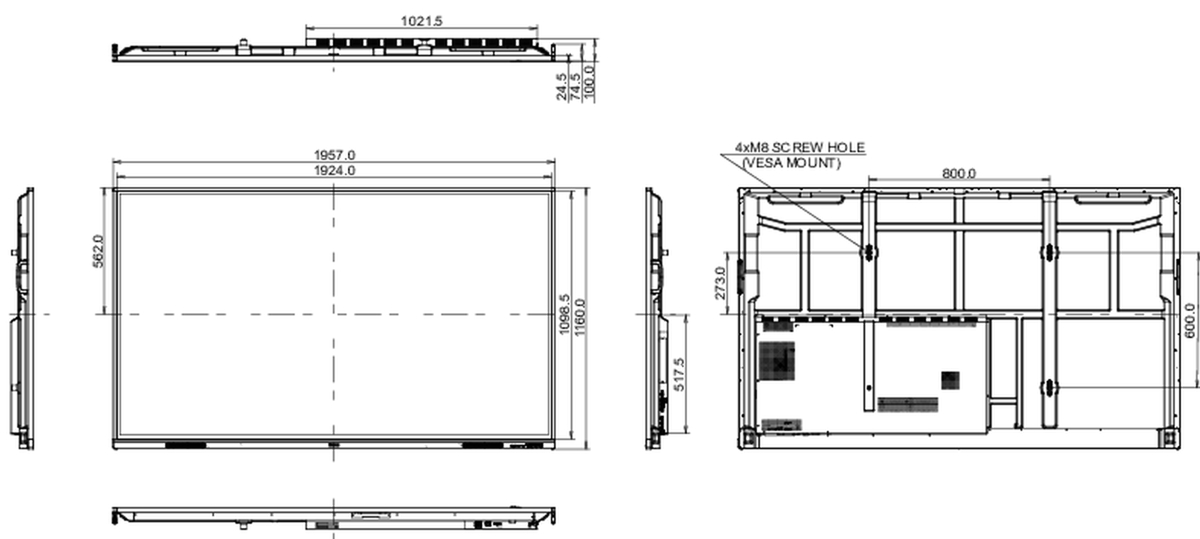

10 РАЗМЕР / ВЕС

Размер продукта Ш x В x Г	1957 x 1160 x 100мм
Размер коробки Ш x В x Г	2110 x 1283 x 225мм
Вес (без упаковки)	58.6кг
Вес (с упаковкой)	75.9кг
EAN код	4948570122967

Все товарные знаки и торговые марки являются собственностью их владельцев и они защищены. Ошибки и изменения допускаются. Спецификации могут быть изменены без уведомления. Все LCD мониторы соответствуют стандарту ISO-9241-307:2008 по политике битых пикселей.