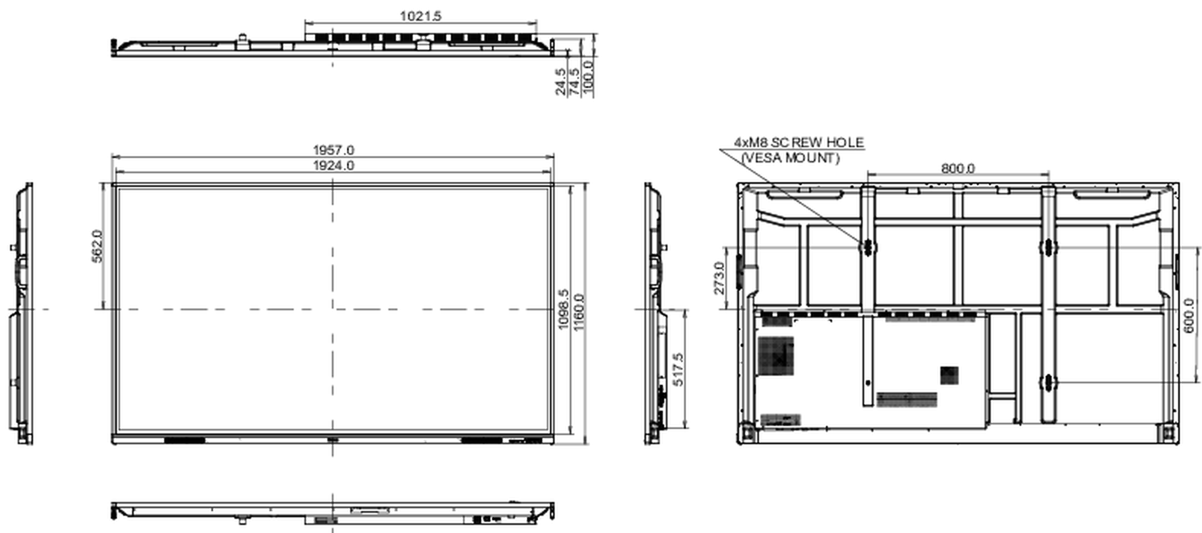

CB, CE, TÜV-Bauart, EAC, RoHS support, ErP, WEEE, REACH (RoHS)

REACH SVHC

meer dan 0.1%: Lood

10 AFMETINGEN / GEWICHT

Product afmetingen B x H x D

1957 x 1160 x 100mm

Doos afmetingen B x H x D

2110 x 1283 x 225mm

Gewicht (zonder doos)

58.6kg

Gewicht (inclusief doos)

75.9kg

EAN code

4948570122967

Alle handelsmerken zijn geregistreerd. Gegevens onder voorbehoud van zetfouten. Specificaties kunnen vooraf en zonder opgave van reden gewijzigd worden. Alle LCD-panelen vallen onder ISO-9241-307:2008 inzake pixelfouten.