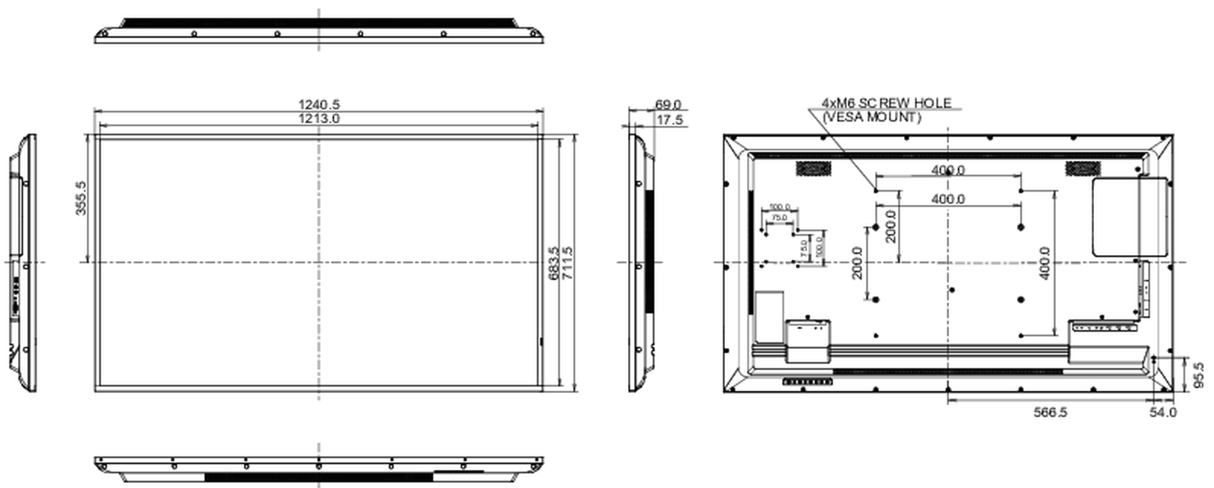

08 СТАНДАРТЫ

Сертификаты	CB, CE, TÜV-Bauart, EAC, RoHS support, ErP, WEEE, REACH
REACH SVHC	свинца, превышает 0.1%

09 РАЗМЕР / ВЕС

Размер продукта Ш x В x Г	1240.5 x 711.5 x 69мм
Размер коробки Ш x В x Г	1370 x 850 x 156мм
Вес (без упаковки)	14.7кг
Вес (с упаковкой)	20.4кг
EAN код	4948570120956