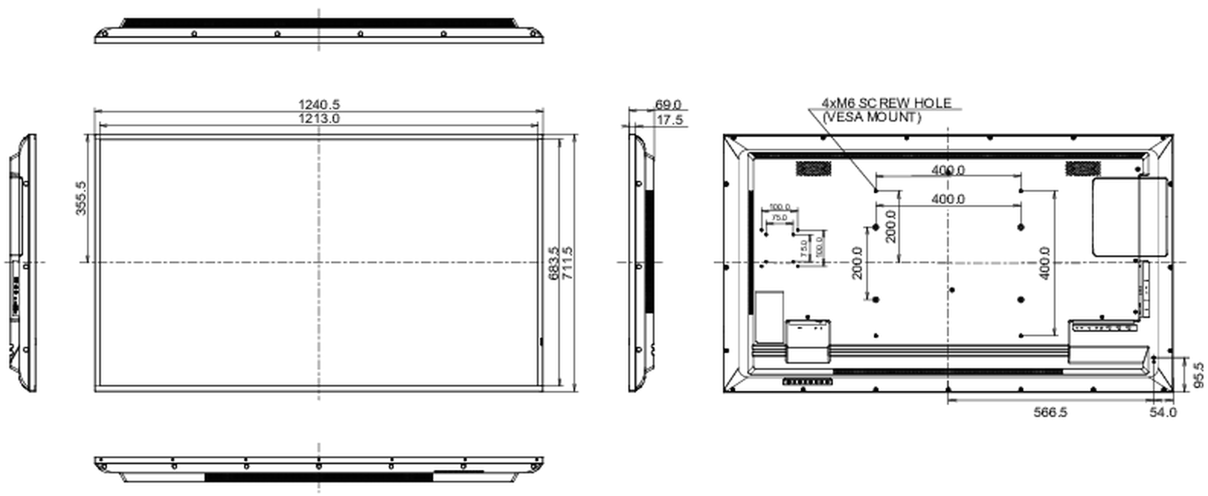

Wymiary produktu szer. x wys. x gł.	1240.5 x 711.5 x 69mm
Wymiary pudła szer. x wys. x gł.	1370 x 850 x 156mm
Waga (bez pudła)	14.7kg
Waga (z pudłem)	20.4kg
Kod EAN	4948570120956

Wszystkie znaki towarowe zastrzeżone. Pomyłki i wprowadzanie zmian zastrzeżone. Specyfikacje produktów mogą ulec zmianie bez wcześniejszego zawiadomienia. Wszystkie monitory LCD iiyama są zgodne z normą ISO-9241-307:2008 określającą liczbę i rodzaj defektów matrycy.