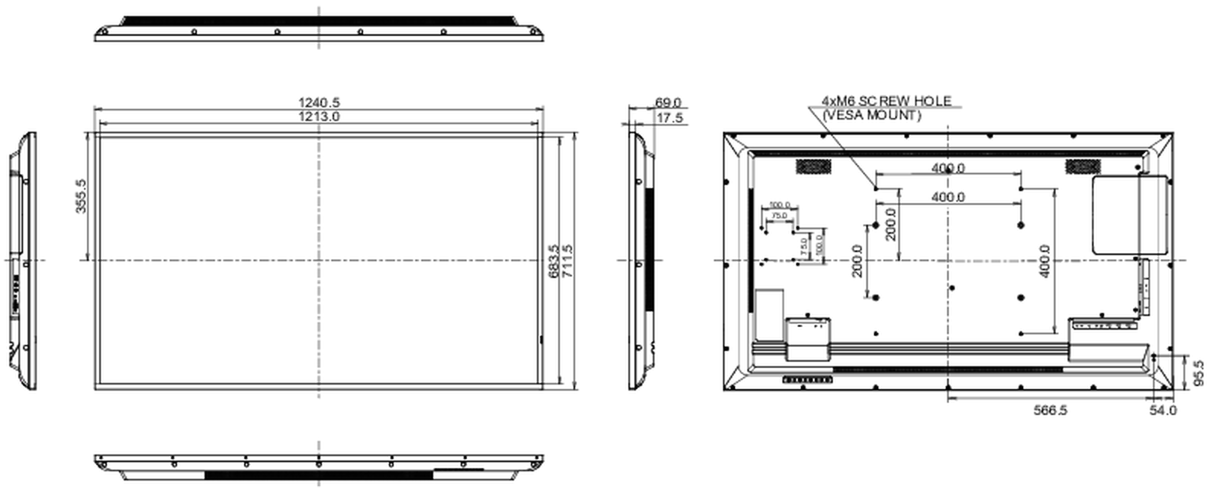

08 DUURZAAMHEID

Richtlijnen	CB, CE, TÜV-Bauart, EAC, RoHS support, ErP, WEEE, REACH
Energie efficiëntie klasse (Regulation (EU) 2017/1369)	G
REACH SVHC	meer dan 0.1%: Lood

09 AFMETINGEN / GEWICHT

Product afmetingen B x H x D	1240.5 x 711.5 x 69mm
Doos afmetingen B x H x D	1370 x 850 x 156mm
Gewicht (zonder doos)	14.7kg
Gewicht (inclusief doos)	20.4kg
EAN code	4948570120956