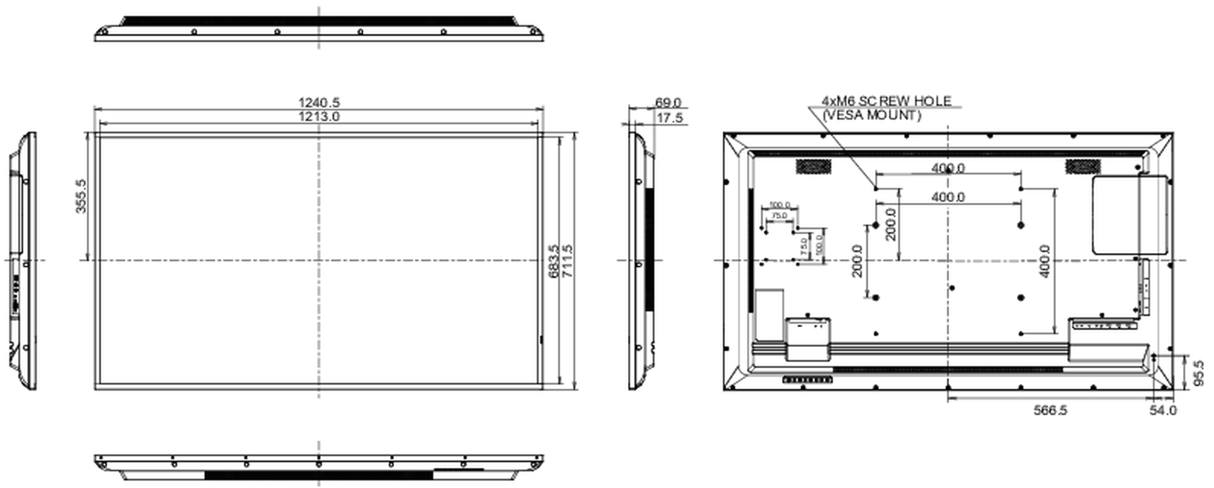

01 KIJELZŐ JELLEMZŐI

Dizájn	Vékony káva
Átló	54.6", 138.8cm
Panel	IPS, haze 1%
Natív felbontás	3840 x 2160 (8.3 megapixel 4K UHD)
Képarány	16:9
Fényerő	350 cd/m ²
Statikus kontraszt	1200:1
Válaszidő (GTG)	8ms
Látótér	horizontális/vertikális: 178°/178°, jobb/bal: 89°/89°, fel/le: 89°/89°
Szín támogatás	1.07B 10bit (8bit + Hi-FRC) (NTSC 72%)
Horizontális szinkronizálás	30 - 80kHz
Látható terület Sz x M	1209.6 x 680.4mm, 47.6 x 26.8"
Pixel magasság	0.315mm
Káva színe és felülete	fekete, fényes

08 FENNTARTHATÓSÁG

Előírások	CB, CE, TÜV-Bauart, EAC, RoHS támogatás, ErP, WEEE, HATÓTÁVOLSÁG
Energiahatékonysági osztály ((EU) 2017/1369 rendelet)	G
REACH SVHC	0,1% felett: Vezet

09 MÉRETEK / SÚLY

Termék méretei Sz x H x M	1240.5 x 711.5 x 69mm
Doboz méretei Sz x H x M	1370 x 850 x 156mm
Súly (doboz nélkül)	14.7kg
Súly (dobozzal)	20.4kg
EAN kód	4948570120956