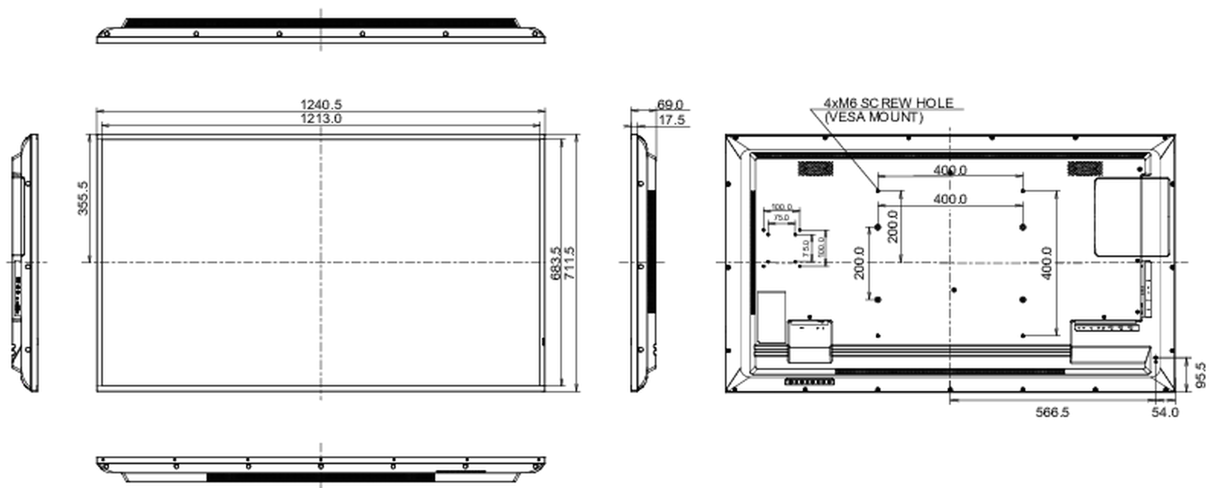

08 UDRŽITELNOST

Předpisy	CB, CE, TÜV-Bauart, EAC, RoHS support, ErP, WEEE, REACH
Energetická třída (Regulation (EU) 2017/1369)	G
REACH SVHC	nad 0.1% olova

09 ROZMĚRY / HMOTNOST

Rozměry výrobku Š x V x D	1240.5 x 711.5 x 69mm
Rozměry balení Š x V x D	1370 x 850 x 156mm
Váha (bez balení)	14.7kg
Váha (s balením)	20.4kg
EAN code	4948570120956