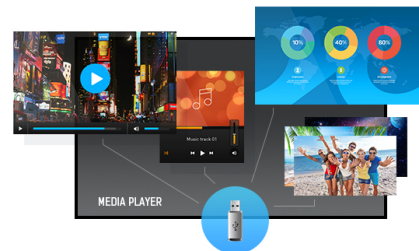

55“ Professioneel Digital Signage scherm met 4K UHD resolutie

De iiyama LE5541UHS is een professioneel digital signage-scherm met slim bezel dat 18/7 bedrijfstijd en landscape oriëntatie biedt.

De 4K UHD-resolutie (3840x2160) zorgt voor uitzonderlijke kleur- en beeldprestaties. Met de ingebouwde mediaspeler kunt u uw favoriete muziek afspelen en de mooiste video's, foto's en afbeeldingen direct op het scherm laten zien.

4K

UHD resolutie (3840x2160), beter bekend als 4K, biedt een gigantische kijkveld met 4 keer meer informatie en werkruimte dan een Full HD-scherm. De hoge DPI (dots per inch)garandeert een ongelooflijk scherp en helderbeeld.

Media player

Speel je favoriete muziek af en laat je mooiste video's, foto's en afbeeldingen direct op het scherm zien door middel van de ingebouwde mediaplayer vanaf een flashstation of het interne geheugen.

01 PANEEL EIGENSCHAPPEN

Design	Thin bezel
Beelddiagonaal	54.6", 138.8cm
Paneel	IPS, haze 1%
Resolutie	3840 x 2160 (8.3 megapixel 4K UHD)
Beeldverhouding	16:9
Paneel helderheid	350 cd/m ²
Statisch contrast	1200:1
Reactietijd (GTG)	8ms
Inkijkhoek	horizontaal/verticaal: 178°/178°, rechts/links: 89°/89°, naar boven/onderen: 89°/89°
Kleurondersteuning	1.07B 10bit (8bit + Hi-FRC) (NTSC 72%)
Horizontale frequentie	30 - 80kHz
Zichtbaar formaat	1209.6 x 680.4mm, 47.6 x 26.8"
Pixel pitch	0.315mm
Kleur behuizing en afwerking	zwart, glans