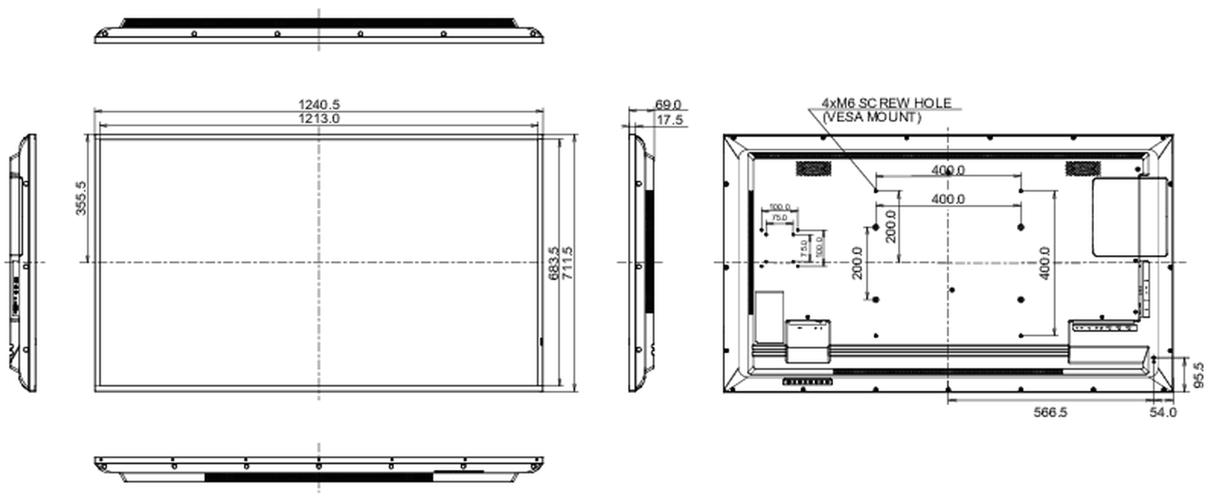

08 DUURZAAMHEID

Richtlijnen	CB, CE, TÜV-Bauart, EAC, RoHS support, ErP, WEEE, REACH
Energie efficiëntie klasse (Regulation (EU) 2017/1369)	G
REACH SVHC	meer dan 0.1%: Lood

09 AFMETINGEN / GEWICHT

Product afmetingen B x H x D	1240.5 x 711.5 x 69mm
Doos afmetingen B x H x D	1370 x 850 x 156mm
Gewicht (zonder doos)	14.7kg
Gewicht (inclusief doos)	20.4kg
EAN code	4948570120956