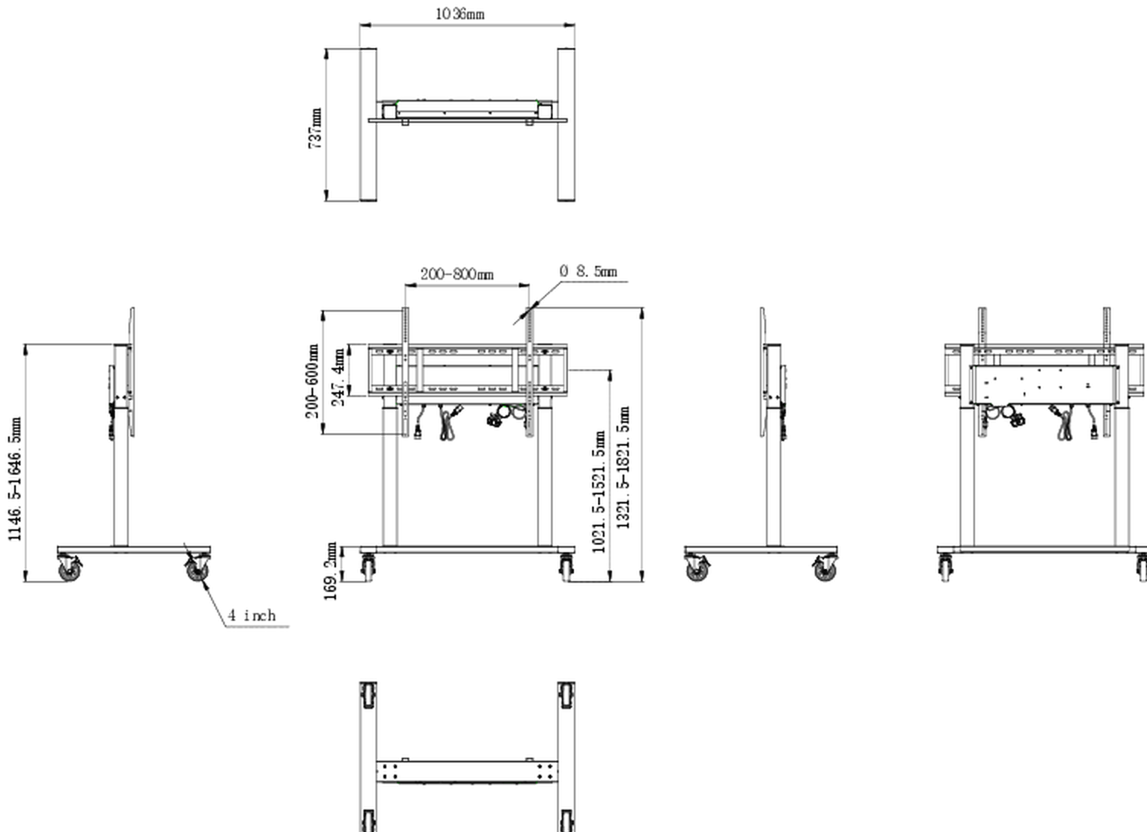

01 TEKNİK ÖZELLİK

Yükseklik ayarı	500mm, Centre of the screen is 1021.5 - 1521.5mm
Maksimum ağırlık kapasitesi	80kg / monitör
VESA maksimum	800 x 600mm

02 ÖLÇÜLER / AĞIRLIK

Ürün boyutları G x Y x D

1036 x 1298 to 1798 x 737mm

Kutu boyutları G x Y x D

1123 x 1123 x 132mm

Ağırlık (kutu hariç)

32.4kg

Ağırlık (kutu ile birlikte)

37.1kg

EAN kodu

4948570033126