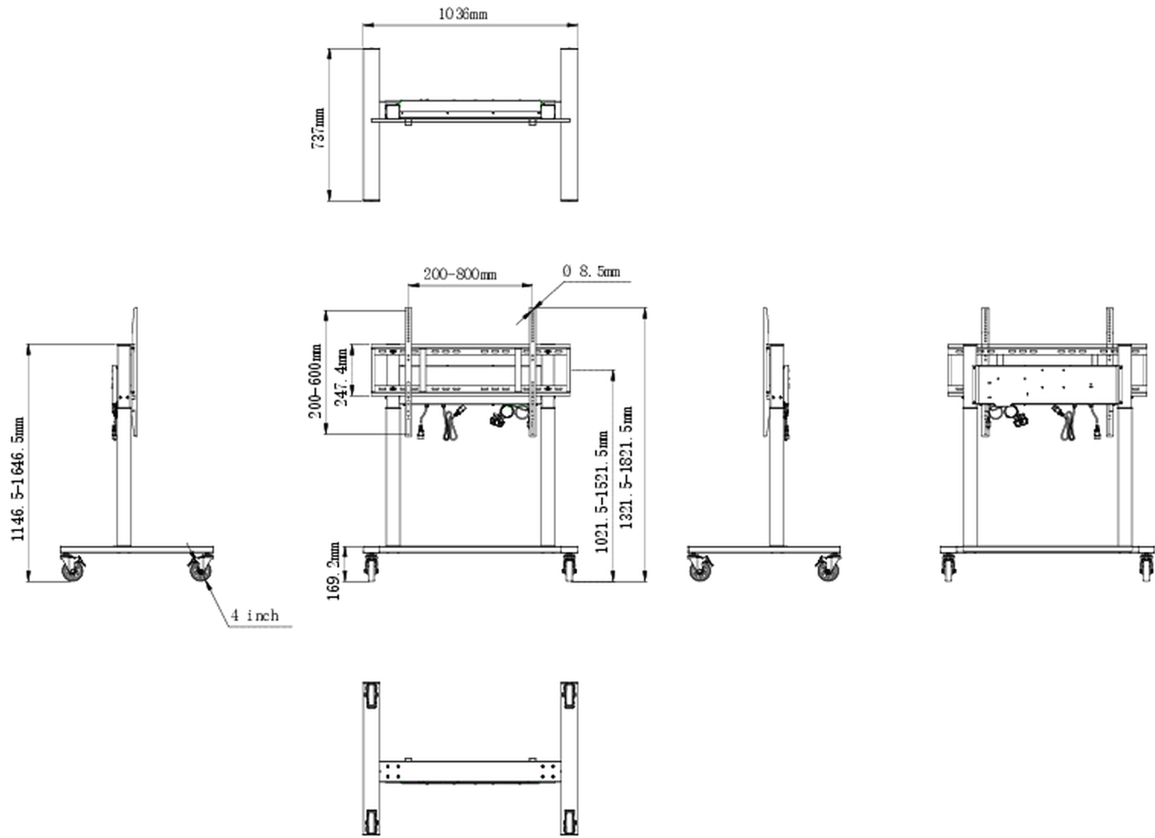

Dvostubni električni podni lift na točkovima

Stabilna električna kolica za ekrane velikog formata i sa VESA nosačima dim 800x600mm čine ovaj proizvod jedinstvenim zbog fleksibilnosti ekrana i lakoće instalacije. U roku od samo pet koraka proizvod je instaliran i spreman za upotrebu u bilo kojoj prostoriji za sastanke.

Ovo mobilno postolje sa električnim podešavanjem visine do 500 mm obezbeđuje kontinuirano i tiho podešavanje, kontrolisano direktno sa kompatibilnog ekrana iiyama TE SERIJE ili pomoću priložene kontrolne table. 4-inčni točkovi sa prigušivačem u svim smerovima olakšavaju i štede kretanje kolica. Integrisani nosač ekrana podržava većinu VESA šablona, čineći ovaj podni lift pogodnim za svaki ekran do 86" sa maksimalnom težinom do 80 kg.

01 TEHNIČKA SPECIFIKACIJA

Podešavanje visine	500mm, Centre of the screen is 1021.5 - 1521.5mm
Maksimalna težina	80kg / monitor
VESA maksimum	800 x 600mm

02 DIMENZIJE / TEŽINA

Dimenzije proizvoda Š x V x D 1036 x 1298 to 1798 x 737mm

Dimenzije kutije Š x V x D 1123 x 1123 x 132mm

Težina (bez kutije) 32.4kg

Težina (sa kutijom) 37.1kg

EAN kod 4948570033126

All trademarks and registered trademarks acknowledged. E & O E. Specification subject to change without notice. All LCD's comply with ISO-9241-307:2008 in connection with pixel defects.